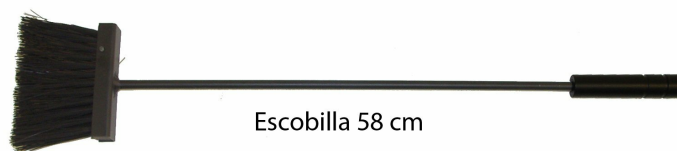

Producent: Imex El Zorro

Zestaw do kominka Imex El Zorro to niezbędny dodatek dla każdego posiadacza kominka. Kwadratowy kształt zestawu doskonale komponuje się z każdym wnętrzem, a użyte materiały gwarantują długie i bezpieczne użytkowanie. Zestaw wyposażony jest w mieszek dmuchany, który ułatwia rozpalamie ognia. Wymiary zestawu to 50 x 20 x 20 cm, dzięki czemu zmieści się do większości kominków. Po schłodzeniu, zestaw należy oczyścić z nagarów, by był gotowy do kolejnego użytku.

Numer modelu zestawu do kominka to 10042, a nazwa modelu to Imex der Fuchs 10042. Zestaw wykonany jest w kolorze czarnym, co zapewnia uniwersalne zastosowanie. Potrzebujesz sprawdzonego zestawu do swojego kominka? Wybierz zestaw do kominka Imex El Zorro – gwarancja zadowolenia i bezpieczeństwa użytkowania!

- Kwadratowy kształt
- Czyścić po schłodzeniu
- Wymiary: 50 x 20 x 20 cm
- Wymiary opakowania - 50,0 x 20,0 x 20,0 cm

- **rodzaj wtyczki zasilającej:** no_plug
- **waga przedmiotu:** 5.3 kilograms
- **Nazwa modelu:** 10042
- **marka:** IMEX EL ZORRO
- **ogólne słowo kluczowe:** Sztućce kominkowe fireplace mieszki openhaard
- **Liczba przedmiotów:** 1
- **numer części:** 10042
- **kolor:** czarny
- **waga opakowania przedmiotu:** 6.73 kilograms
- **producent:** Imex El Zorro
- **numer modelu:** 10042

- **nazwa przedmiotu:** Imex der Fuchs 10042 Przydatny zestaw do kominka, kwadratowy (mieszek dmuchany, 50 x 20 x 20 cm) czarny

Parametry

Stan Nowy

Zdjęcia

Cuerpo 20x20x50 cm

Atizador lumbre 58 cm

Escobilla 58 cm