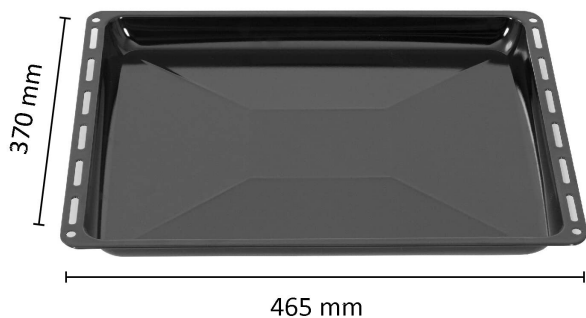

- **poziom opakowania:** unit
- **rozmiar:** 465x30 mit gitter set
- **numer części:** icqn-bsh-30-ot001-set
- **nazwa typu elementu:** blacha do pieczenia
- **waga opakowania przedmiotu:** 2.32 kilograms
- **producent:** ICQN
- **zewnętrznie przypisany identyfikator produktu:** 4260712417237
- **zalecane węzły przeglądarki:** 20853679031
- **numer modelu:** icqn-bsh-30-ot001-set
- **nazwa przedmiotu:** ICQN Blacha do pieczenia i kratka mm, zestaw 465 x 370 x 30 mm, emaliowana patelnia na tłuszcz, chromowana, ruszt do piekarnika i kuchenki, ruszt kratowy 465 x 360 mm
- **data uruchomienia strony produktu:** 2022-07-20T16:10:06.631Z
- **materiał:** emalia

Parametry

Stan

Nowy

Zdjęcia

Abgerundete Kanten

Tiefe von 3cm

Einfach zu Säubern

Umweltfreundlich