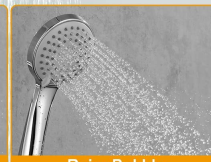

Ibergrif ROMA bateria do wanny, mikser wanna-prysznic Monoming do montażu ściennego, Chrom

Indeks: 300000 Producent: IBERGRIF GRIFERIAS SL Kod producenta: M13050

Cena: **393.44 zł**

Opis

Ibergrif ROMA bateria do wanny, mikser wanna-prysznic Monoming do montażu ściennego, Chrom

Producent: Ibergrif Griferias SL

- Stylowy i współczesny design, który natychmiast zaktualizuje każdą łazienkę
- Kompatybilny ze wszystkimi systemami uzdatniania wody i wszystkimi węzami prysznicowymi
- Ceramiczna technologia zaworu tarczowego, aby przedłużyć żywotność kranu miksera i zmniejszyć ryzyko kroplówki/wycieku
- Dostarczany z prysznicem i ręcznym wężem, uchwytem prysznicowym, zestawami instalacyjnymi
- Płynna regulacja pojedynczej dźwigni dla przepływu wody i temperatury
- **zawarte komponenty:** 1 x bateria prysznicowa 1 x zestawy instalacyjne 1 x stały uchwyt prysznicowy 1 x wąż ze stali nierdzewnej 1, 5 m 1 x instrukcja obsługi 1 x uchwyt prysznicowy.
- **liczba uchwytów:** 1
- **język:** spanish, english
- **Nazwa modelu:** M13050
- **ilość sztuk w opakowaniu:** 1
- **marka:** Ibergrif
- **rodzaj wykończenia:** Chrome
- **Liczba przedmiotów:** 1
- **numer części:** M13050
- **styl:** łazienka-prysznic
- **kolor:** Srebrny
- **nazwa typu elementu:** Kran do wanny, Mikser wanna-prysznic Monoming do montażu na ścianie
- **waga opakowania przedmiotu:** 2.025 kilograms
- **producent:** Ibergrif Griferias SL
- **numer modelu:** M13050
- **dostawca zadeklarował rozporządzenie dg hz:** not_applicable
- **nazwa przedmiotu:** Ibergrif ROMA bateria do wanny, mikser wanna-prysznic Monoming do montażu ściennego, Chrom
- **materiał:** Mosiądz
- **typ mocowania:** Ściana

Parametry

Stan

Nowy

Zdjęcia

Water savings.

Low noise.

Rain

Rain+Bubble