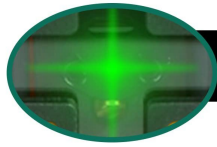

UNIVERSAL
Single Module Style

VS

HYCHIKA

Green Dual Laser Module

- 3 Projection Methods
- Higher Quality
- Higher Visibility

USB & FAST CHARGER
2 Hours Fully Charged
Longer Than 6hrs in Continuous Operation

3 Projecting Modes

Leveling automatically in 6s
with tilt angle $\leq 4^\circ$

Self-leveling Mode

2 Operating Modes