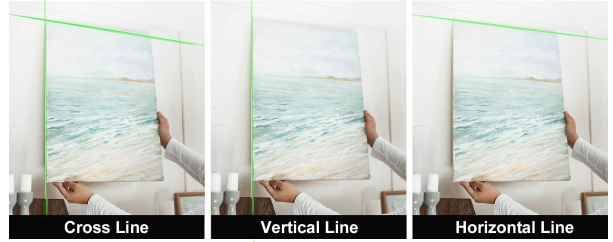

3 Projecting Modes