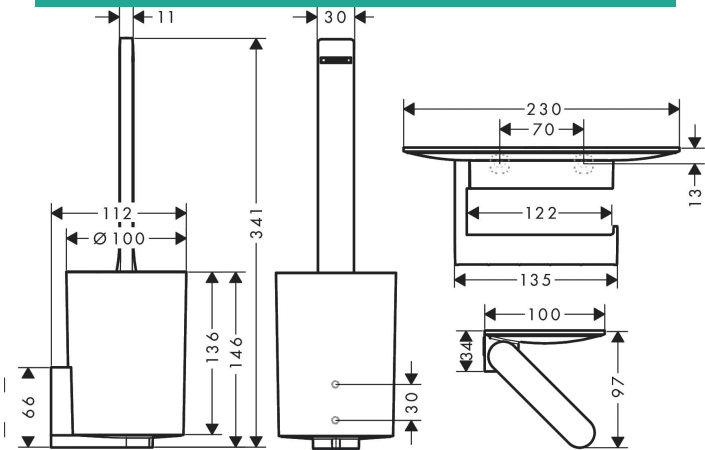

## hansgrohe WallStoris Zestaw toaletowy, Czarny Matowy, 27969670

Producent: Hansgrohe

- Zestaw akcesoriów toaletowych: Pakiet akcesoriów WallStoris, szczotka i uchwyt na papier toaletowy
  - Montaż za pomocą kleju lub śrub: wszechstronne przytwierdzenie i późniejszy demontaż
  - Więcej przestrzeni do przechowywania: uporządkowane i przytulne otoczenie, które zapewnia dobre samopoczucie
  - Odważny kontrast: modna matowa czerń dobrze komponuje się z nowoczesnym wystrojem wnętrza
  - Zrównoważone rozwiązanie: dopasowana, wymienna główka szczotki toaletowej dostępna jako osobny artykuł (#94268000)
  - Jakość i wytrzymałość: wykonane z wytrzymałego tworzywa sztucznego
  - Zawartość opakowania: zestaw toaletowy, instrukcja montażu
- 
- **zawarte komponenty:** Instrukcja montażu, Zestaw toaletowy
  - **ilość sztuk w opakowaniu:** 1
  - **marka:** Hansgrohe
  - **Liczba przedmiotów:** 1
  - **numer części:** 27969670
  - **styl:** zestaw toaletowy
  - **kolor:** czarny matowy
  - **nazwa typu elementu:** Zestaw toaletowy
  - **waga opakowania przedmiotu:** 1.444 kilograma
  - **producent:** Hansgrohe
  - **numer modelu:** 27969670
  - **dostawca zadeklarował rozporządzenie dg hz:** not\_applicable
  - **nazwa przedmiotu:** hansgrohe WallStoris Zestaw toaletowy, Czarny Matowy, 27969670
  - **materiał:** jednokolorowe tworzywo sztuczne

### Parametry

Stan

Nowy

Glue or screw fix

Flexible mounting

**QUALITY**

Made by  
hansgrohe