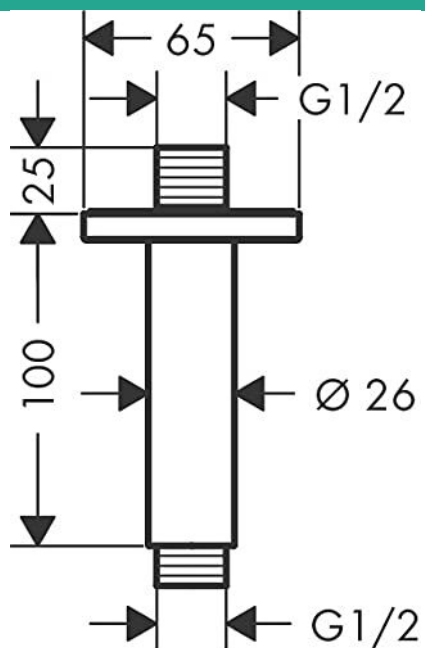

- **nazwa przedmiotu:** Hansgrohe Vernis Shape Przyłącze sufitowe 10 cm, czarny matowy, 26406670
- **materiał:** mosiądz

Parametry

Stan Nowy

Zdjęcia

*This guarantee applies to all hansgrohe products, except for products listed under II b at www.hansgrohe.com/guarantee.