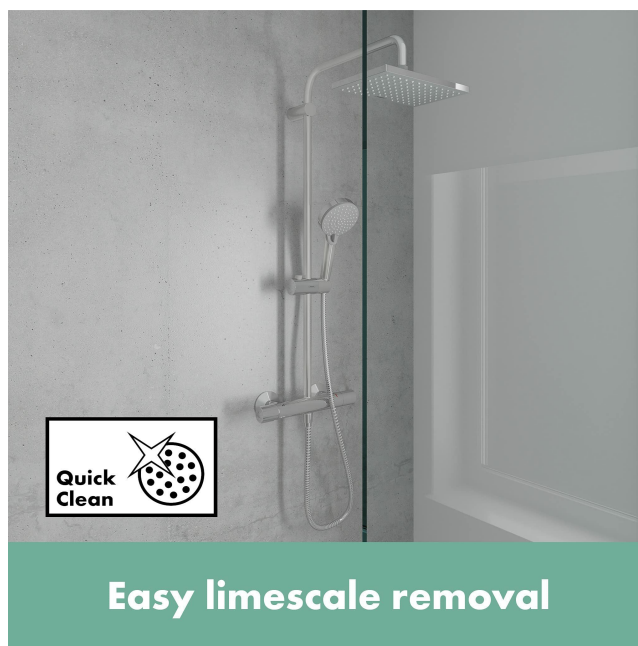

- **waga opakowania przedmiotu:** 5.04 kilograms
- **producent:** Hansgrohe
- **kształt przedmiotu:** prostokątny
- **numer modelu:** 26286000
- **dostawca zadeklarował rozporządzenie dg hz:** not_applicable
- **nazwa przedmiotu:** Hansgrohe Vernis Shape Komplet prysznicowy 230 1-strumieniowa z baterią termostatyczną, chrom, 26286000
- **materiał:** Metal
- **typ mocowania:** Montaż na ścianie

Parametry

Stan

Nowy

Zdjęcia