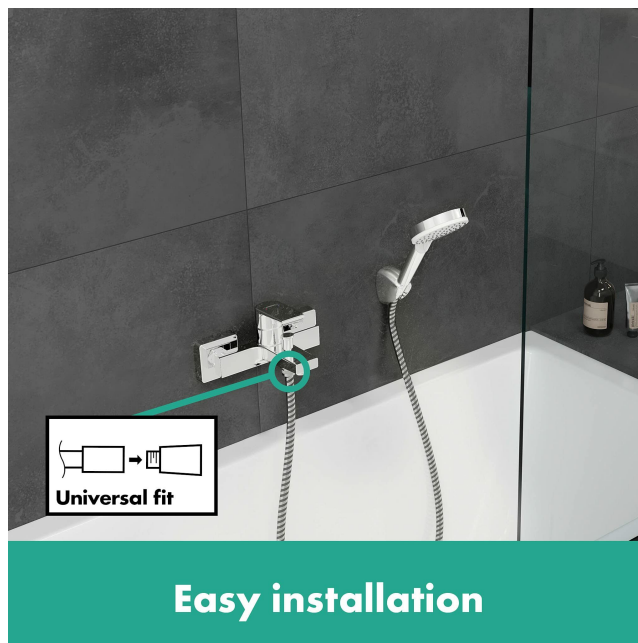

- **Liczba przedmiotów:** 1
- **rozmiar:** Aufputz-Installation
- **rodzaj instalacji:** Montaż natynkowy.
- **opis gwarancji:** 5-letnia gwarancja
- **numer części:** 71450000
- **styl:** Wanna - montaż natynkowy
- **kolor:** chrom
- **nazwa typu elementu:** Jednouchwytowa bateria wannowa
- **waga opakowania przedmiotu:** 2.219 kilograms
- **producent:** Hansgrohe
- **numer modelu:** 71450000
- **dostawca zadeklarował rozporządzenie dg hz:** not_applicable
- **nazwa przedmiotu:** Hansgrohe Vernis Shape Jednouchwytowa bateria wannowa do montażu natynkowego, chrom, 71450000
- **materiał:** Metal

Parametry

Stan

Nowy

Zdjęcia