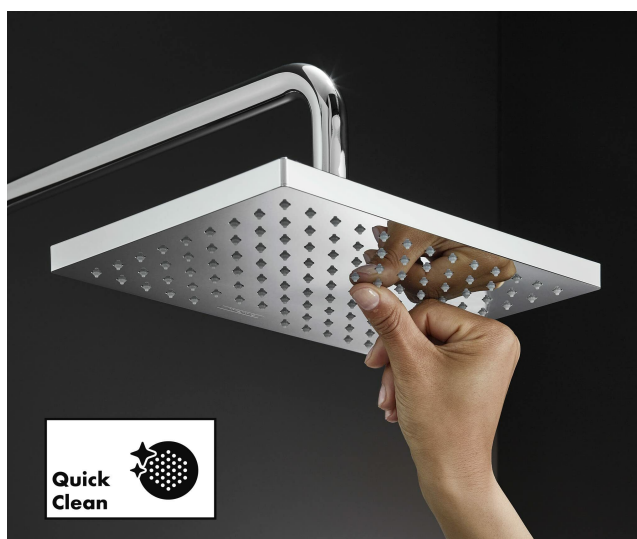

Głowica prysznicowa Hansgrohe Vernis Shape jest nie tylko wygodna i estetyczna, ale również łatwa w utrzymaniu czystości dzięki QuickClean - silikonowym wypustkom, z których łatwo usunąć osad z kamienia. Głowica prysznicowa podświetlana jest przez delikatne, geometryczne kształty, dzięki czemu doskonale wpasowuje się w nowoczesne, minimalistyczne wnętrza.

- **waga przedmiotu:** 0.44 kilograms
- **Nazwa modelu:** hansgrohe Vernis Shape słuchawka prysznicowa 230 1 rodzaj strumienia chrom
- **marka:** Hansgrohe
- **ogólne słowo kluczowe:** Prysznicowa,deszczownica,do prysznic,głowica,głowica prysznicowa,natrysk,podprysznic,chrom,hansgrohe,grohe,hans,geometryczny kształt
- **maksymalne ciśnienie robocze:** 6 bars
- **rodzaj wykończenia:** chrom
- **Liczba przedmiotów:** 1
- **rodzaj instalacji:** Montowane na ścianie
- **opis gwarancji:** 5-letnia gwarancja
- **numer części:** 26281000
- **styl:** 1-strumieniowa
- **kolor:** chrom
- **nazwa typu elementu:** Głowica prysznicowa
- **waga opakowania przedmiotu:** 0.83 kilograms
- **producent:** Hansgrohe
- **kształt przedmiotu:** Prostokąt
- **numer modelu:** 26281000
- **dostawca zadeklarował rozporządzenie dg hz:** not_applicable
- **nazwa przedmiotu:** Hansgrohe Vernis Shape Głowica prysznicowa 230 1-strumieniowa, chrom, 26281000
- **materiał:** tworzywo

Parametry

Stan Nowy

Zdjęcia

Rain

Invigorating and Energizing

Quick Clean

Easy Limescale Removal

Adjustable
Shower
Head 