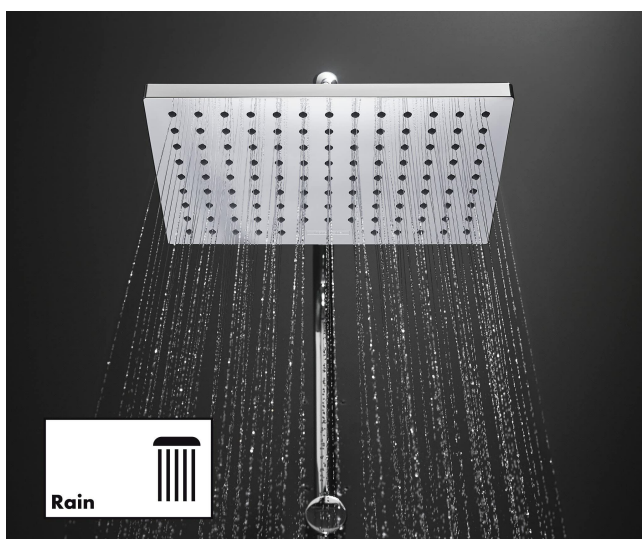

- **waga przedmiotu:** 0.44 kilograms
- **Nazwa modelu:** hansgrohe Vernis Shape słuchawka prysznicowa 230 1 rodzaj strumienia chrom
- **marka:** Hansgrohe
- **ogólne słowo kluczowe:** Prysznicowa,deszczownica,do prysznic,głowica,głowica prysznicowa,natrysk,podprysznic,chrom,hansgrohe,grohe,hans,geometryczny kształt
- **maksymalne ciśnienie robocze:** 6 bars
- **rodzaj wykończenia:** chrom
- **Liczba przedmiotów:** 1
- **rodzaj instalacji:** Montowane na ścianie
- **opis gwarancji:** 5-letnia gwarancja
- **numer części:** 26281000
- **styl:** 1-strumieniowa
- **kolor:** chrom
- **nazwa typu elementu:** Głowica prysznicowa
- **waga opakowania przedmiotu:** 0.83 kilograms
- **producent:** Hansgrohe
- **kształt przedmiotu:** Prostokąt
- **numer modelu:** 26281000
- **dostawca zadeklarował rozporządzenie dg hz:** not_applicable
- **nazwa przedmiotu:** Hansgrohe Vernis Shape Głowica prysznicowa 230 1-strumieniowa, chrom, 26281000
- **materiał:** tworzywo

Parametry

Stan Nowy

Zdjęcia

Rain

Invigorating and Energizing