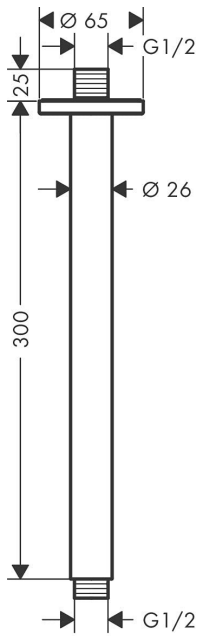

*This guarantee applies to all hansgrohe products, except for products listed under II b at www.hansgrohe.com/guarantee.