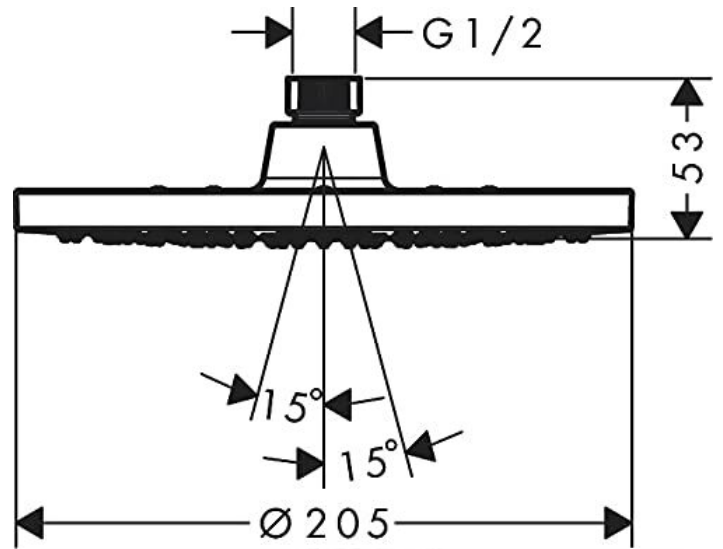

QUALITY

Made by
hansgrohe