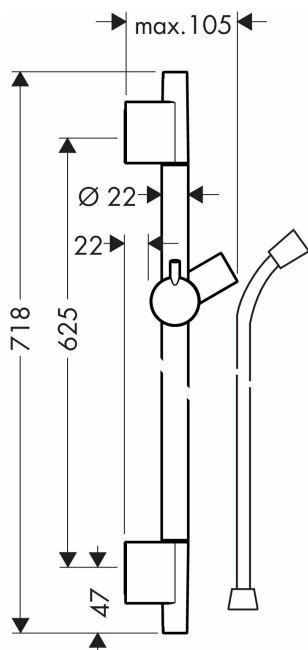

- **rodzaj wykończenia:** chrom
- **rozmiar:** drążek 0,65m
- **rodzaj instalacji:** Montowane na ścianie
- **numer części:** 028632000
- **styl:** Pokrętko
- **kolor:** chrom
- **nazwa typu elementu:** Zestaw prysznicowy UNICA S PURO 28632000 drążek ścienny 65 cm chromowany
- **waga opakowania przedmiotu:** 1.134 kilograms
- **producent:** hansgrohe
- **zewnętrznie przypisany identyfikator produktu:** 4011097487199, 04011097487199
- **kształt przedmiotu:** Okrąg
- **zalecane węzły przeglądarka:** 20786033031, 20658607031
- **numer modelu:** 28632000
- **nazwa przedmiotu:** hansgrohe Unica Drążek prysznicowy S Puro 65 cm z węzłem chrom, 28632000
- **Napięcie:** 0 volts
- **data uruchomienia strony produktu:** 2020-09-26T05:59:45.147Z
- **materiał:** Metal

Parametry

Stan Nowy

Zdjęcia