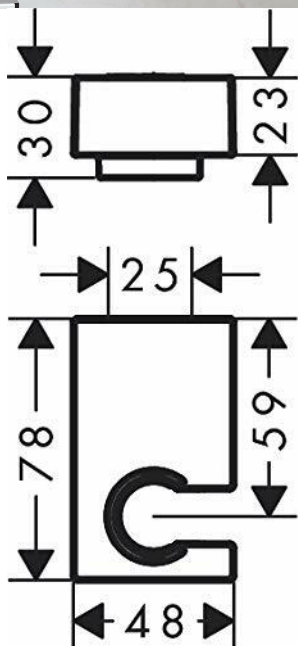

*This guarantee applies to all hansgrohe products, except for products listed under II b at www.hansgrohe.com/guarantee.