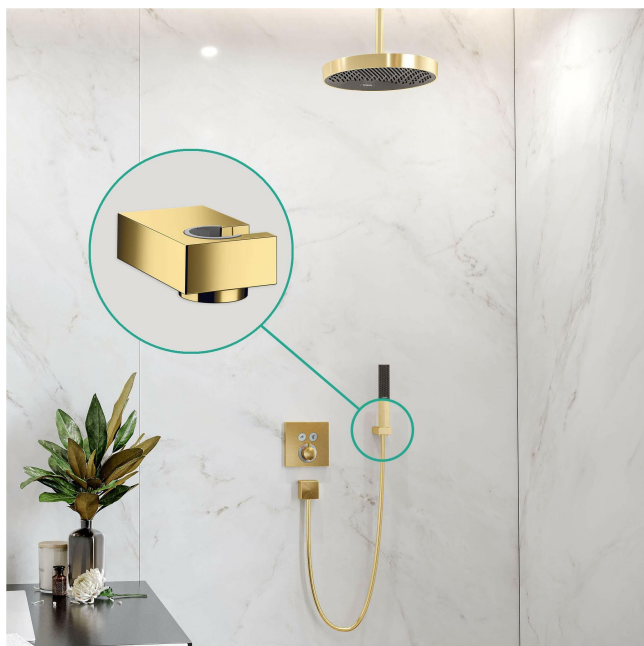

Producent: Hansgrohe

Szlachetne, długowieczne wykończenie o wyglądzie złota stanowi błyszczący akcent w łazience

ten uchwyt sprawia, że główka prysznicowa jest zawsze pod ręką. Pasuje do węży z nakrętką stożkową

- Czarujący luksus: Szlachetne, długowieczne wykończenie o wyglądzie złota stanowi błyszczący akcent w łazience
- Większy komfort: ten uchwyt sprawia, że główka prysznicowa jest zawsze pod ręką. Pasuje do węży z nakrętką stożkową
- Jakość: Uchwyt prysznicowy jest wykonany z metalu, co sprawia, że jest bardzo wytrzymały
- W zestawie: Uchwyt prysznicowy, elementy montażowe, instrukcja montażu
- Firma hansgrohe jest obecna na rynku od 1901 r. — to marka premium niezawodnych produktów do łazienek i kuchni
- Wszystkie elementy wykonane są z materiałów klasy premium — dla większego bezpieczeństwa i ekologii w domu

- **zawarte komponenty:** Uchwyt prysznicowy, Materiał mocujący, Instrukcja montażu
- **waga przedmiotu:** 210 grams
- **Nazwa modelu:** hansgrohe Uchwyt prysznicowy Porter E Polished Gold Optic
- **marka:** Hansgrohe
- **ogólne słowo kluczowe:** uchwyt na słuchawkę prysznicową, złoty optyczny polerowany, hansgrohe, grohe, hans
- **rodzaj wykończenia:** Polished
- **Liczba przedmiotów:** 1
- **opis gwarancji:** 5-letnia gwarancja
- **numer części:** 28387990
- **kolor:** złoty optyczny polerowany
- **nazwa typu elementu:** Uchwyt prysznicowy
- **waga opakowania przedmiotu:** 0.244 kilograms
- **producent:** Hansgrohe
- **numer modelu:** 28387990
- **dostawca zadeklarował rozporządzenie dg hz:** not_applicable

- **nazwa przedmiotu:** hansgrohe Uchwyt prysznicowy Porter E złoty optyczny polerowany, 28387990
- **materiał:** metal

Parametry

Stan Nowy

Zdjęcia

chrome

brushed
bronze

brushed black
chrome

matte black