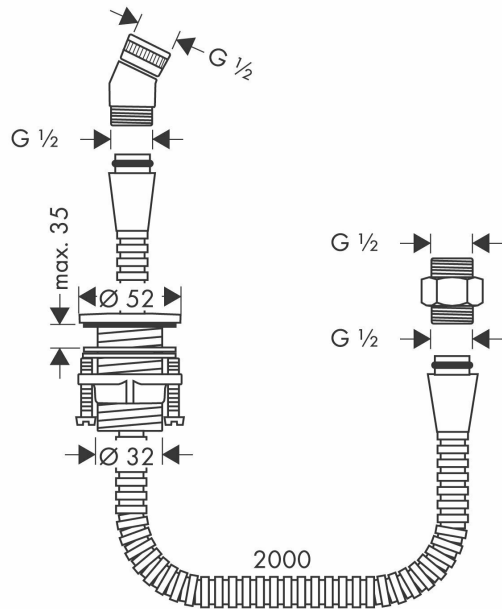

Parametry

Stan

Nowy

Zdjęcia

QUALITY

Made by
hansgrohe