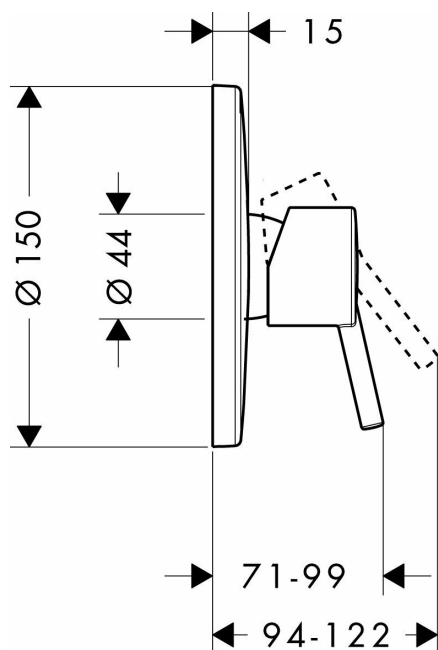

- **rodzaj instalacji:** mocowanie ścienne.
- **numer części:** 32675000
- **styl:** prysznic
- **kolor:** chrom
- **nazwa typu elementu:** Talis S jednouchwytowa bateria prysznicowa podtynkowa
- **waga opakowania przedmiotu:** 1.384 kilogramas
- **producent:** hansgrohe
- **numer modelu:** 32675000
- **nazwa przedmiotu:** hansgrohe Talis S podtynkowa armatura prysznicowa, do 1 funkcji, chrom
- **materiał:** Mosiądz

Parametry

Stan

Nowy

Zdjęcia