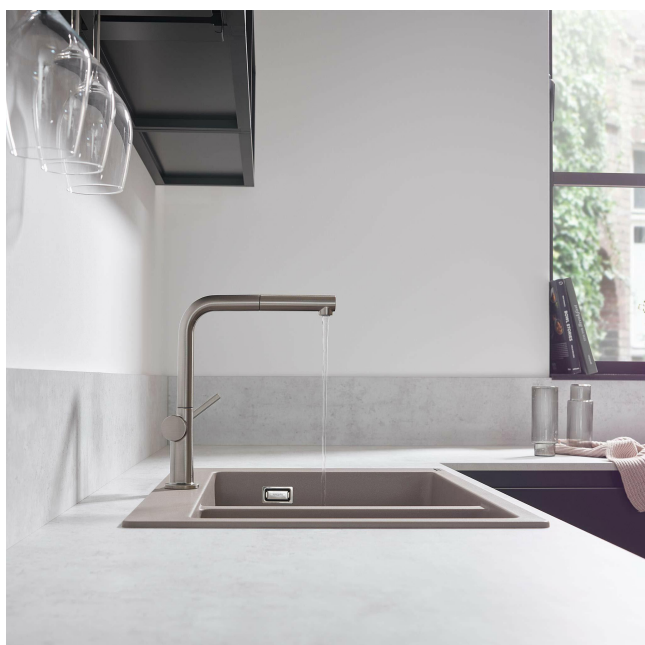

hansgrohe Talis M54 Jednouchwytowa bateria kuchenna 270, wyciągana wylewka, 1jet, sBox stal szlachetna, 72809800

Indeks: 244062 Producent: HANSGROHE Kod producenta: 72809800

Cena: **1,698.05 zł**

Opis

hansgrohe Talis M54 Jednouchwytowa bateria kuchenna 270, wyciągana wylewka, 1jet, sBox stal szlachetna, 72809800

- **zawarte komponenty:** Jednouchwytowa bateria kuchenna, węże przyłączeniowe, Mocowanie trzonu, Materiał mocujący, Instrukcja montażu
- **liczba uchwytów:** 1
- **waga przedmiotu:** 3.533 kilograms
- **Nazwa modelu:** hansgrohe Talis M54 jednouchwytowa bateria kuchenna 270, wysuwany korpus, 1 jet, sBox wykończenie ze stali nierdzewnej
- **marka:** Hansgrohe
- **ogólne słowo kluczowe:** Kuchnia,armatura kuchenna,armatury kuchennej,bateria kuchenna,baterie do kuchni,baterie kuchenne,do kuchni,do zlewozmywaka,do zlewu,kran,kuchenna,stal szlachetna,hansgrohe,grohe,hans,wyciągana,z zaworem zwrotnym
- **maksymalne ciśnienie robocze:** 10 unknown_modifier
- **rodzaj wykończenia:** stal nierdzewna
- **Liczba przedmiotów:** 1
- **rozmiar:** ComfortZone 270mm
- **opis gwarancji:** 5-letnia gwarancja
- **numer części:** 72809800
- **styl:** z przewodnicą węży / wyciągana wylewka
- **kolor:** stal szlachetna
- **nazwa typu elementu:** Jednouchwytowa bateria kuchenna
- **waga opakowania przedmiotu:** 4.38 kilograms
- **producent:** hansgrohe
- **numer modelu:** 72809800
- **dostawca zadeklarował rozporządzenie dg hz:** not_applicable

- **nazwa przedmiotu:** hansgrohe Talis M54 Jednouchwytywa bateria kuchenna 270, wyciągana wylewka, 1jet, sBox stal szlachetna, 72809800
- **materiał:** mosiądz

Parametry

Stan

Nowy

Zdjęcia

Pull-out spray

Tidy & safe with sBox