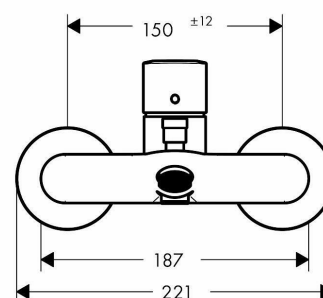

- **nazwa przedmiotu:** hansgrohe Talis E Jednouchwytywa bateria wannowa, montaż natynkowy złoty optyczny polerowany, 71740990
- **data uruchomienia strony produktu:** 2020-01-13T17:57:36.306Z
- **materiał:** Mosiądz

Parametry

Stan Nowy

Zdjęcia

Available colours

*This guarantee applies to all hansgrohe products, except for products listed under II b at www.hansgrohe.com/guarantee.