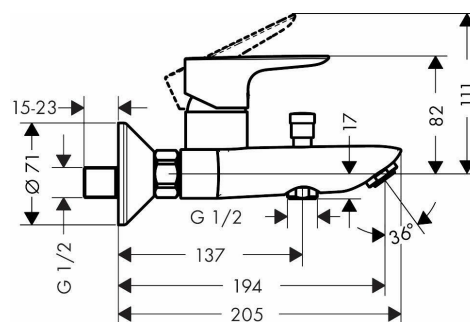

- **nazwa przedmiotu:** hansgrohe Talis E Jednouchwytywa bateria wannowa, montaż natynkowy złoty optyczny polerowany, 71740990
- **data uruchomienia strony produktu:** 2020-01-13T17:57:36.306Z
- **materiał:** Mosiądz

Parametry

Stan Nowy

Zdjęcia

Available colours

*This guarantee applies to all hansgrohe products, except for products listed under II b at www.hansgrohe.com/guarantee.