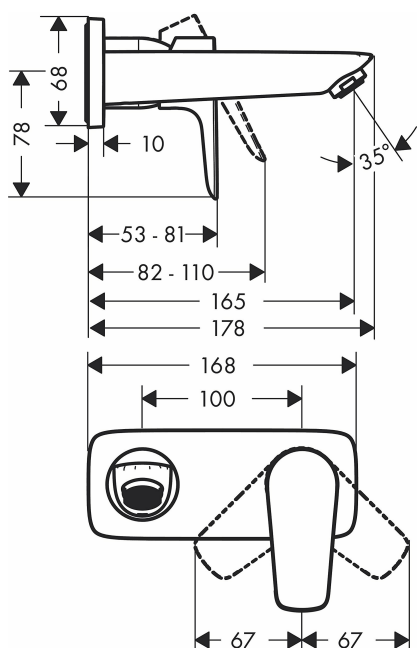

- **liczba otworów:** 2
- **producent:** Hansgrohe
- **zewnętrznie przypisany identyfikator produktu:** 4011097770789, 04011097770789
- **zalecane węzły przeglądanania:** 20785356031
- **numer modelu:** 71732000
- **nazwa przedmiotu:** hansgrohe Talis E Jednouchwytywa bateria umywalkowa montaż ścienny podtynkowy, wylewka 16,5 cm, element zewnętrzny chrom, 71732000
- **data premiery:** 2017-04-20T00:00:01Z
- **data uruchomienia strony produktu:** 2016-05-09T17:02:01.902Z
- **materiał:** Ceramika

Parametry

Stan

Nowy

Zdjęcia