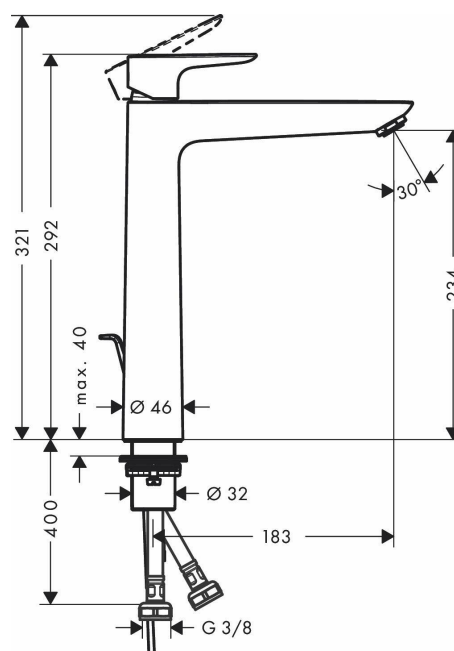

- **rozmiar:** ComfortZone 240mm
- **opis gwarancji:** 5-letnia gwarancja
- **numer części:** 71716140
- **styl:** korek automatyczny z ciąglem
- **kolor:** brąz szczotkowany
- **nazwa typu elementu:** Bateria Umywalkowa
- **waga opakowania przedmiotu:** 2.91 kilograms
- **producent:** Hansgrohe
- **numer modelu:** 71716140
- **dostawca zadeklarował rozporządzenie dg hz:** not_applicable
- **nazwa przedmiotu:** hansgrohe Talis E Jednouchwytywa bateria umywalkowa 240 z ciąglem brąz szczotkowany, 71716140
- **materiał:** Brąz

Parametry

Stan

Nowy

Zdjęcia

Available colours