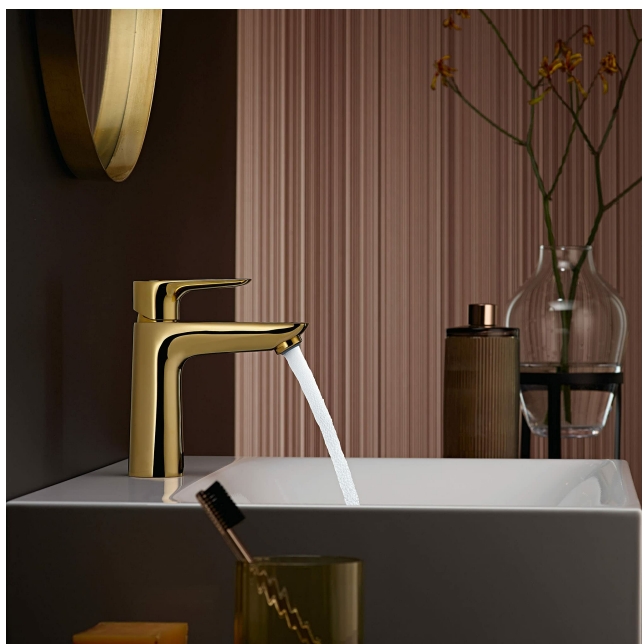

- **liczba uchwytów:** 1
- **waga przedmiotu:** 1.87 kilograms
- **Nazwa modelu:** Talis E
- **marka:** Hansgrohe
- **ogólne słowo kluczowe:** armatura,armatury,bateria,bateria umywalkowa,baterie,kran,umywalka,złoty optyczny polerowany,hansgrohe,grohe,hans,bateria 1-otworowa,komplet odpływowy z ciąglem,obrotowa wylewka,wysoka bateria
- **rodzaj wykończenia:** Polerowany
- **Liczba przedmiotów:** 1
- **rozmiar:** ComfortZone 110mm
- **rodzaj instalacji:** Montaż w pozycji stojącej.
- **opis gwarancji:** 5-letnia gwarancja
- **numer części:** 71713990
- **styl:** korek automatyczny z ciąglem / CoolStart
- **kolor:** złoty optyczny polerowany
- **nazwa typu elementu:** Bateria Umywalkowa
- **waga opakowania przedmiotu:** 1.89 kilograms
- **producent:** Hansgrohe
- **numer modelu:** 71713990
- **dostawca zadeklarował rozporządzenie dg hz:** not_applicable
- **nazwa przedmiotu:** hansgrohe Talis E Jednouchwytowa bateria umywalkowa 110 CoolStart z ciąglem złoty optyczny polerowany, 71713990
- **materiał:** Silikon

Parametry

Stan

Nowy

Zdjęcia