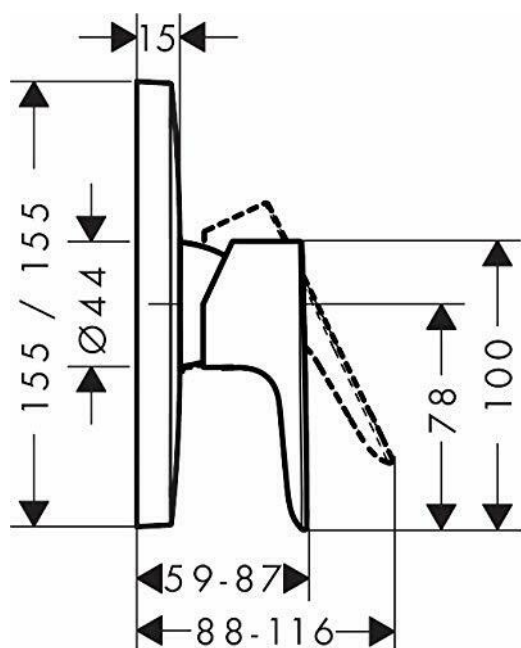

- **numer modelu:** 71765140
- **nazwa przedmiotu:** hansgrohe Talis E Jednouchwytowa bateria prysznicowa, montaż podtynkowy, element zewnętrzny brąz szczotkowany, 71765140
- **data uruchomienia strony produktu:** 2020-01-13T17:57:37.984Z
- **materiał:** Brąz

Parametry

Stan Nowy

Zdjęcia

*This guarantee applies to all hansgrohe products, except for products listed under II b at www.hansgrohe.com/guarantee.

QUALITY

Made by
hansgrohe