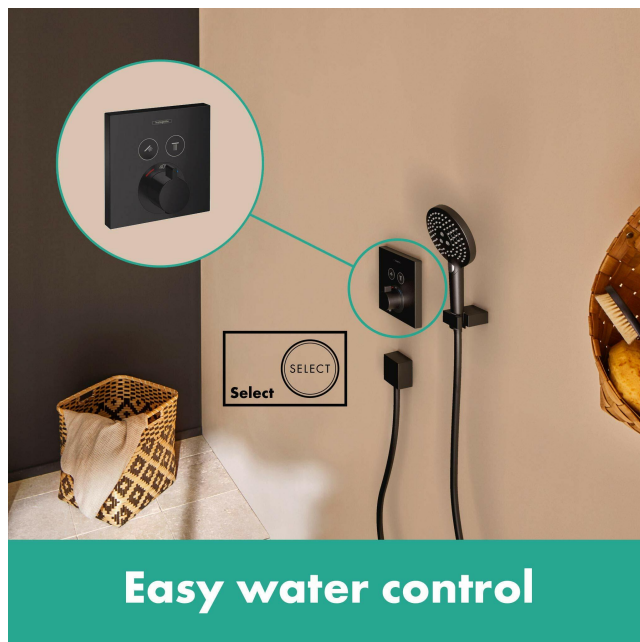

- **ogólne słowo kluczowe:** Prysznicowa,bateria termostaticzna,prysznic,termostat,termostaticznabateria do prysznicza,czarny matowy,hansgrohe,grohe,hans,montaż ścienny
- **Liczba przedmiotów:** 1
- **rozmiar:** 2 źródła wody
- **opis gwarancji:** 5-letnia gwarancja
- **numer części:** 15763670
- **styl:** termostat
- **kolor:** czarny matowy
- **nazwa typu elementu:** termostat
- **waga opakowania przedmiotu:** 1.89 kilograms
- **producent:** Hansgrohe
- **numer modelu:** 15763670
- **dostawca zadeklarował rozporządzenie dg hz:** not_applicable
- **nazwa przedmiotu:** hansgrohe ShowerSelect Bateria termostaticzna do 2 odbiorników, montaż podtynkowy, element zewnętrzny, czarny matowy, 15763670
- **materiał:** mosiadz odcynkowany

Parametry

Stan

Nowy

Zdjęcia