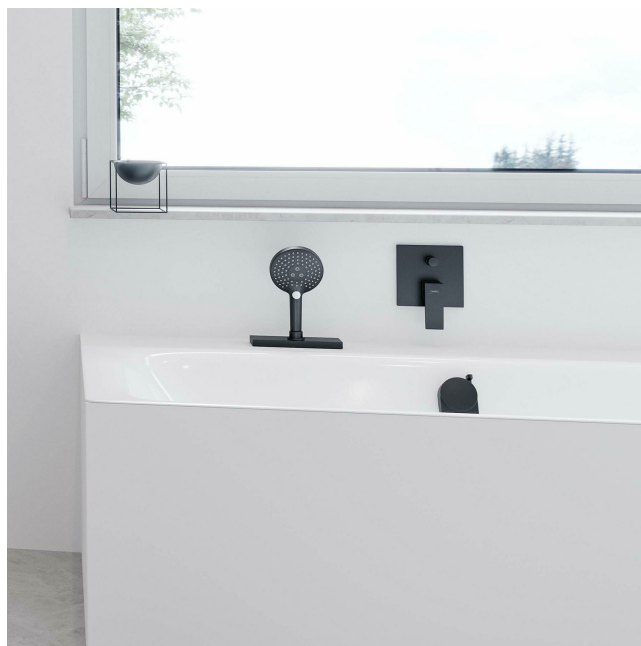

- nazwa przedmiotu: hansgrohe sBox Element zewnętrzny E czarny matowy, 28010670
- data uruchomienia strony produktu: 2021-03-02T11:49:32.833Z

Parametry

Stan Nowy

Zdjęcia