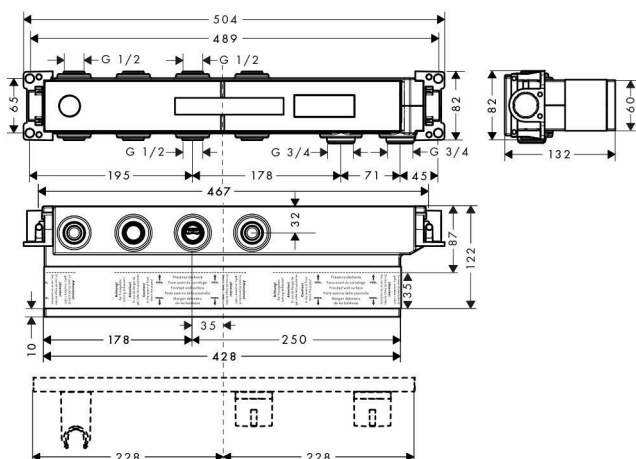

- **styl:** zestaw podstawowy
- **kolor:** wielokolorowa
- **nazwa typu elementu:** Armatury
- **waga opakowania przedmiotu:** 5.64 kilograms
- **producent:** hansgrohe
- **numer modelu:** 15310180
- **dostawca zadeklarował rozporządzenie dg hz:** not_applicable
- **nazwa przedmiotu:** hansgrohe RainSelect Zestaw podstawowy do 2 odbiorników 15310180

Parametry

Stan Nowy

Zdjęcia