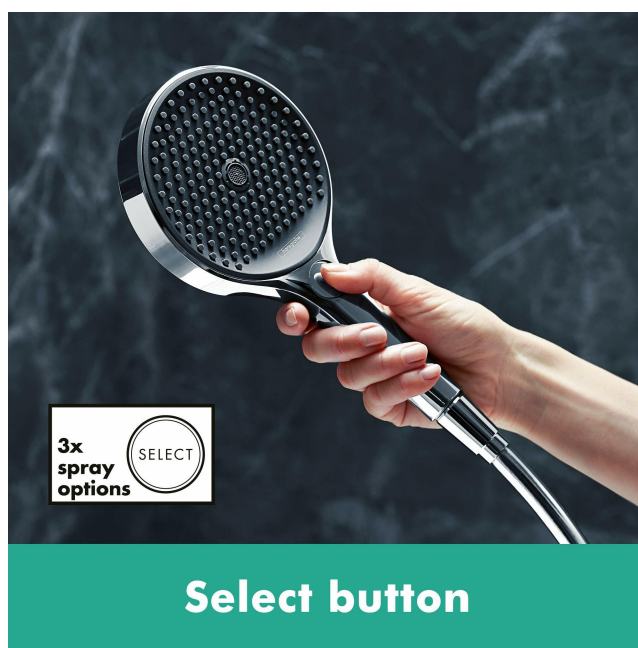

- **waga opakowania przedmiotu:** 1.02 kilograms
- **rodzaj pakietu klienta:** opakowanie standardowe
- **producent:** hansgrohe
- **zewnętrznie przypisany identyfikator produktu:** 4059625216095, 04059625216095
- **kształt przedmiotu:** Telefon
- **zalecane węzły przeglądarki:** 20786033031, 20784164031
- **numer modelu:** 26851000
- **nazwa przedmiotu:** hansgrohe Rainfinity Zestaw prysznicowy punktowy 130 3jet z wężem 160cm chrom, 26851000
- **data uruchomienia strony produktu:** 2020-01-06T09:05:58.570Z
- **materiał:** tworzywo

Parametry

Stan

Nowy

Zdjęcia