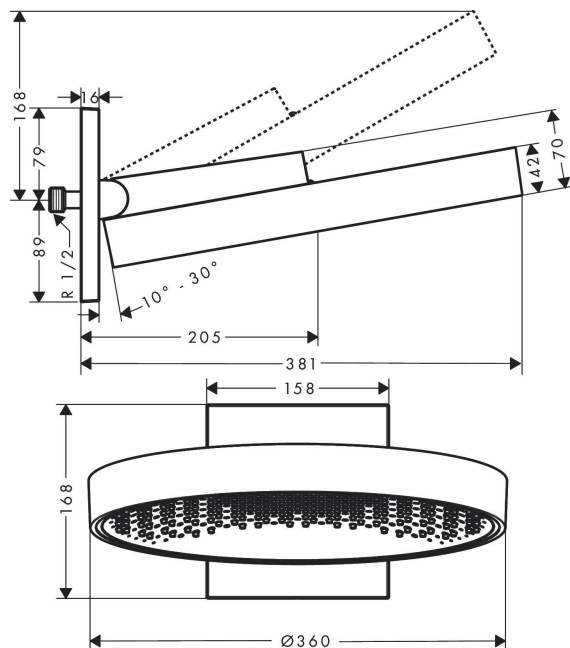

Parametry

Stan

Nowy

Zdjęcia

Available colours

*This guarantee applies to all hansgrohe products, except for products listed under II b at www.hansgrohe.com/guarantee.