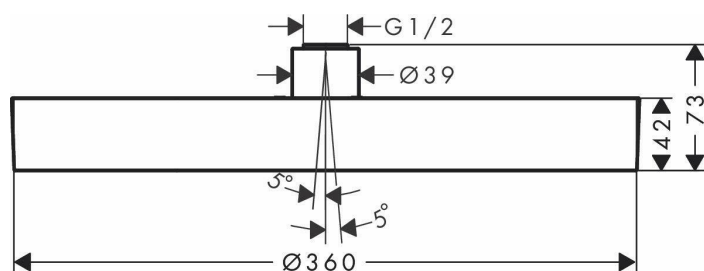

- waga opakowania przedmiotu: 4.25 kilograms
- producent: Hansgrohe
- zewnętrznie przypisany identyfikator produktu: 4059625264898
- kształt przedmiotu: Okrąg
- zalecane węzły przeglądarki: 20786034031
- numer modelu: 26231140
- nazwa przedmiotu: hansgrohe Rainfinity Głowica prysznicowa 360 1jet brąz szczotkowany, 26231140
- data uruchomienia strony produktu: 2021-03-02T00:00:01Z
- materiał: Metal

Parametry

Stan Nowy

Zdjęcia

Available colours

*This guarantee applies to all hansgrohe products, except for products listed under II b at www.hansgrohe.com/guarantee.