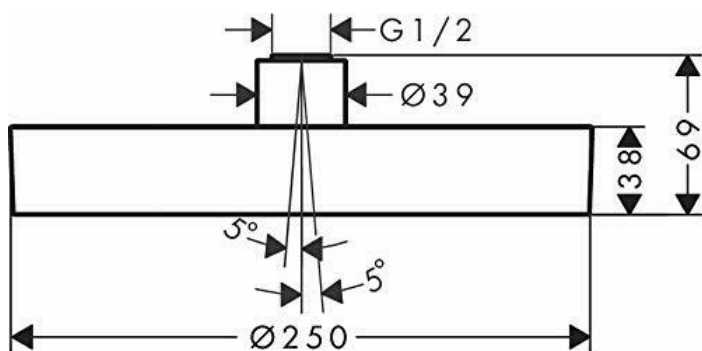

- **producent:** Hansgrohe
- **zewnętrznie przypisany identyfikator produktu:** 4059625264768
- **kształt przedmiotu:** Okrąg
- **zalecane węzły przeglądu:** 20786034031
- **numer modelu:** 26228990
- **nazwa przedmiotu:** hansgrohe Rainfinity Głowica prysznicowa 250 1jet złoty optyczny polerowany, 26228990
- **data uruchomienia strony produktu:** 2021-03-04T00:00:01Z
- **materiał:** Metal

Parametry

Stan Nowy

Zdjęcia

*This guarantee applies to all hansgrohe products, except for products listed under II b at www.hansgrohe.com/guarantee.