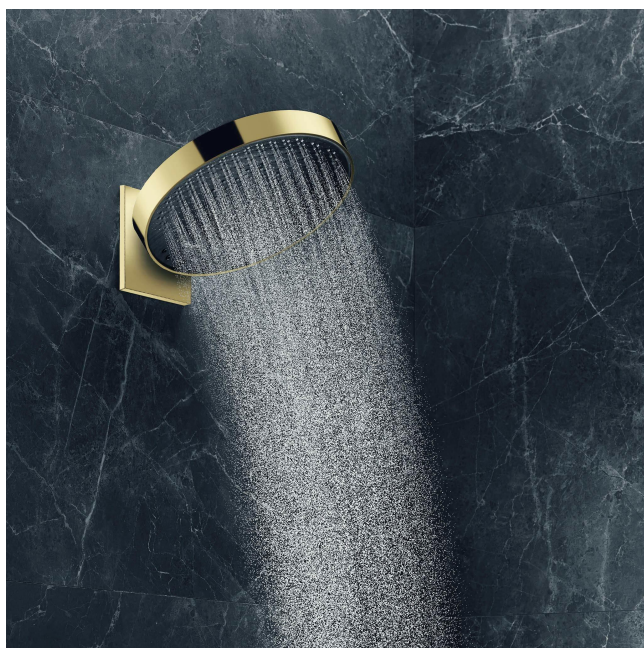

- **producent:** Hansgrohe
- **zewnętrznie przypisany identyfikator produktu:** 4059625264768
- **kształt przedmiotu:** Okrąg
- **zalecane węzły przeglądu:** 20786034031
- **numer modelu:** 26228990
- **nazwa przedmiotu:** hansgrohe Rainfinity Głowica prysznicowa 250 1jet złoty optyczny polerowany, 26228990
- **data uruchomienia strony produktu:** 2021-03-04T00:00:01Z
- **materiał:** Metal

Parametry

Stan Nowy

Zdjęcia

*This guarantee applies to all hansgrohe products, except for products listed under II b at www.hansgrohe.com/guarantee.