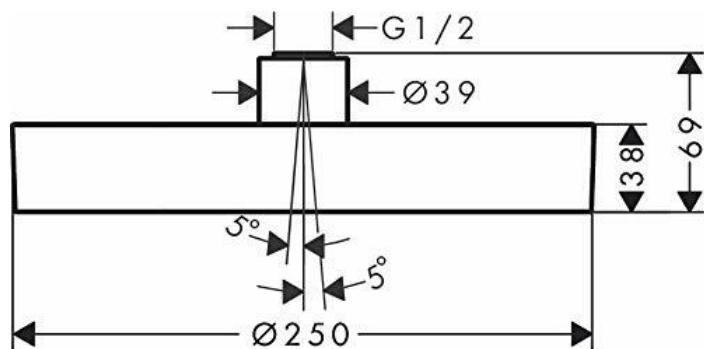

- **rodzaj wykończenia:** chrom
- **Liczba przedmiotów:** 1
- **rozmiar:** deszczownica 250mm (montaż ścienny lub sufitowy)
- **rodzaj instalacji:** Mocowanie sufitowe
- **opis gwarancji:** 5-letnia gwarancja
- **numer części:** 26229000
- **styl:** 1-strumieniowa / oszczędność wody
- **kolor:** chrom
- **nazwa typu elementu:** głowice prysznicowe
- **waga opakowania przedmiotu:** 2.4 kilograms
- **producent:** hansgrohe
- **kształt przedmiotu:** Okrągłe
- **numer modelu:** 26229000
- **dostawca zadeklarował rozporządzenie dg hz:** not_applicable
- **nazwa przedmiotu:** hansgrohe Rainfinity Głowica prysznicowa 250 1jet EcoSmart chrom, 26229000
- **materiał:** metal

Parametry

Stan Nowy

Zdjęcia