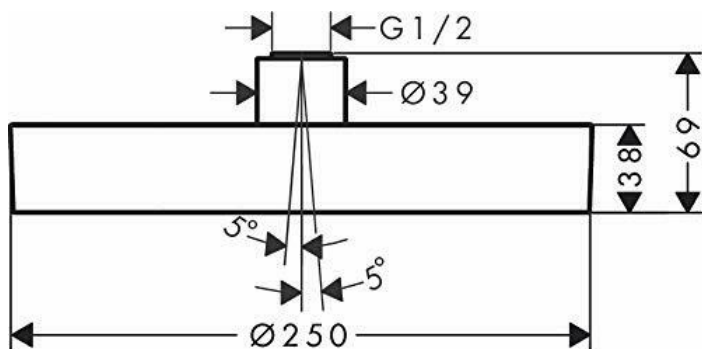

- zewnętrznie przypisany identyfikator produktu: 4059625264751
- kształt przedmiotu: Okrąg
- zalecane węzły przeglądanania: 20786034031
- numer modelu: 26228340
- nazwa przedmiotu: hansgrohe Rainfinity Głowica prysznicowa 250 1jet czarny chrom szczotkowany, 26228340
- data uruchomienia strony produktu: 2021-03-03T00:00:01Z
- materiał: Metal

Parametry

Stan Nowy

Zdjęcia

*This guarantee applies to all hansgrohe products, except for products listed under II b at www.hansgrohe.com/guarantee.