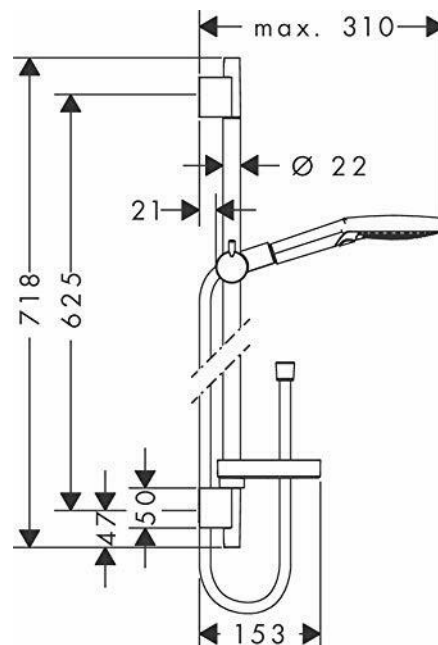

- **nazwa typu elementu:** hansgrohe Raindance Select S 120 3jet słuchawka prysznicowa EcoSmart 9 l/min/ Unica'S Puro drążek prysznicowy 0,65 m zestaw chrom 26632000
- **waga opakowania przedmiotu:** 1.42 kilograms
- **producent:** hansgrohe
- **zewnętrznie przypisany identyfikator produktu:** 4011097719085, 04011097719085
- **zalecane węzły przeglądarki:** 20786033031
- **numer modelu:** 26632000
- **nazwa przedmiotu:** hansgrohe Raindance Select S Zestaw prysznicowy 120 3jet EcoSmart 9 l/min z drążkiem 65 cm i mydelniczką chrom, 26632000
- **data premiery:** 2017-04-13T00:00:01Z
- **data uruchomienia strony produktu:** 2014-01-27T17:29:46.616Z
- **materiał:** Stal nierdzewna

Parametry

Stan Nowy

Zdjęcia