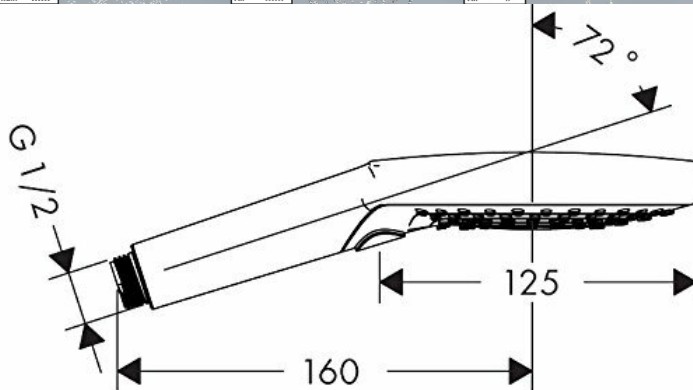

- **Nazwa modelu:** Raindance Select S 120
- **marka:** Hansgrohe
- **ogólne słowo kluczowe:** Prysznicowa, do prysznic, do wanny, główka, główka prysznicowa, natrysk, natryskowa, prysznic, rączka, słuchawka, wanna, łazienka, biały/chrom, hansgrohe, grohe, hans, 125 mm, 3 rodzaje strumienia, oszczędność wody, owalny kształt, łatwe usuwanie osadów z kamienia
- **rodzaj wykończenia:** chrom
- **Liczba przedmiotów:** 1
- **rozmiar:** 15.3 x 12.8 x 19.4 cm; 265 g
- **opis gwarancji:** 5-letnia gwarancja
- **numer części:** 26531400
- **styl:** 3 rodzaje strumienia, oszczędność wody
- **kolor:** biały/chrom
- **nazwa typu elementu:** Słuchawka Prysznicowa
- **waga opakowania przedmiotu:** 0.88184004744299 pounds
- **producent:** Hansgrohe
- **kształt przedmiotu:** Okrąg
- **numer modelu:** 26531400
- **dostawca zadeklarował rozporządzenie dg hz:** not_applicable
- **rok modelowy:** 2019
- **nazwa przedmiotu:** hansgrohe Raindance Select S Główka prysznicowa 120 3jet EcoSmart 9 l/min biały/chrom, 26531400
- **materiał:** tworzywo

Parametry

Stan Nowy

Zdjęcia