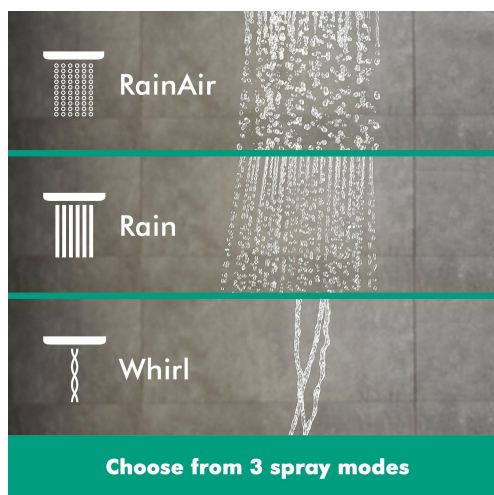

Available colours