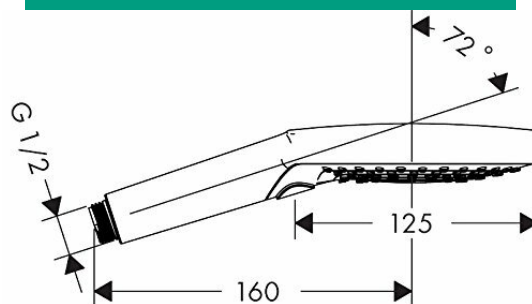

Available colours