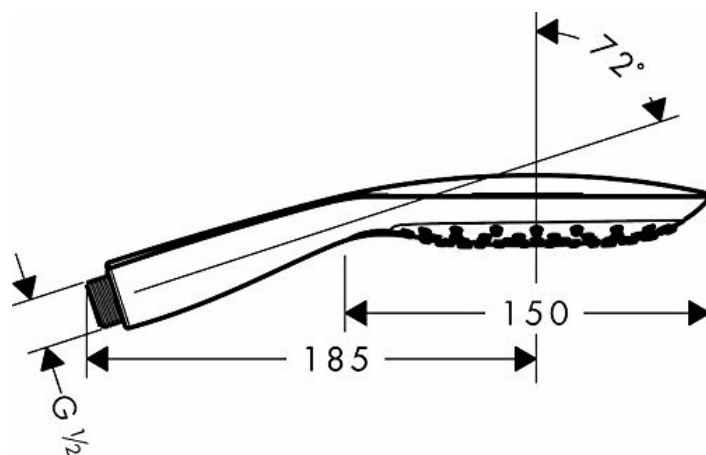

prysznicowa, natrysk, natryskowa, prysznic, rączka, słuchawka, wanna, łazienka, chrom, hansgrohe, grohe, hans, 150 mm, 3 rodzaje strumienia, oszczędność wody, łatwe usuwanie osadów z kamienia

- **rodzaj wykończenia:** chrom
- **opis gwarancji:** 5-letnia gwarancja
- **numer części:** 26551000
- **styl:** 3-strumieniowa / oszczędność wody
- **kolor:** chrom
- **nazwa typu elementu:** Raindance Select E 150 3jet słuchawka prysznicowa EcoSmart 9 l/min
- **waga opakowania przedmiotu:** 0.52 kilograms
- **producent:** hansgrohe
- **kształt przedmiotu:** Kątowny
- **numer modelu:** 26551000
- **nazwa przedmiotu:** hansgrohe Raindance Select E Główna prysznicowa 150 3jet EcoSmart 9 l/min chrom, 26551000
- **materiał:** tworzywo

Parametry

Stan

Nowy

Zdjęcia