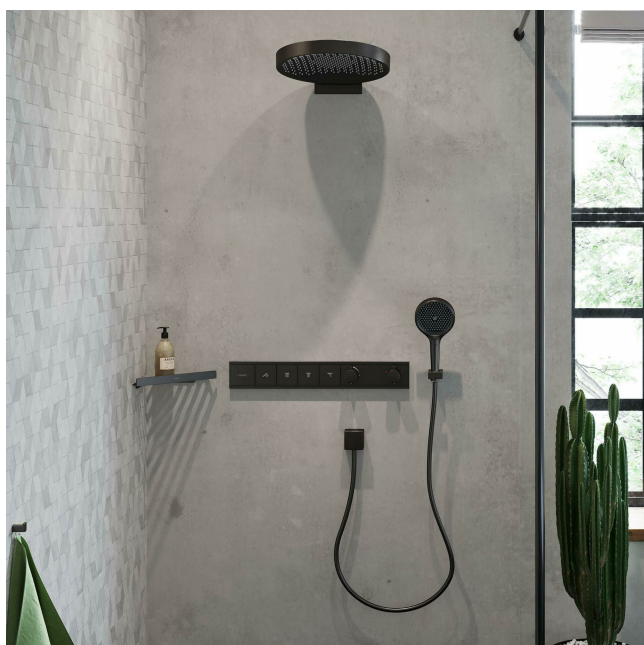

- **numer modelu:** 26520340
- **nazwa przedmiotu:** hansgrohe Raindance Select E Główna prysznicowa 120 3jet czarny chrom szczotkowany, 26520340
- **data uruchomienia strony produktu:** 2020-01-13T17:57:47.707Z
- **materiał:** tworzywo

Parametry

Stan Nowy

Zdjęcia

Effortless limescale removal