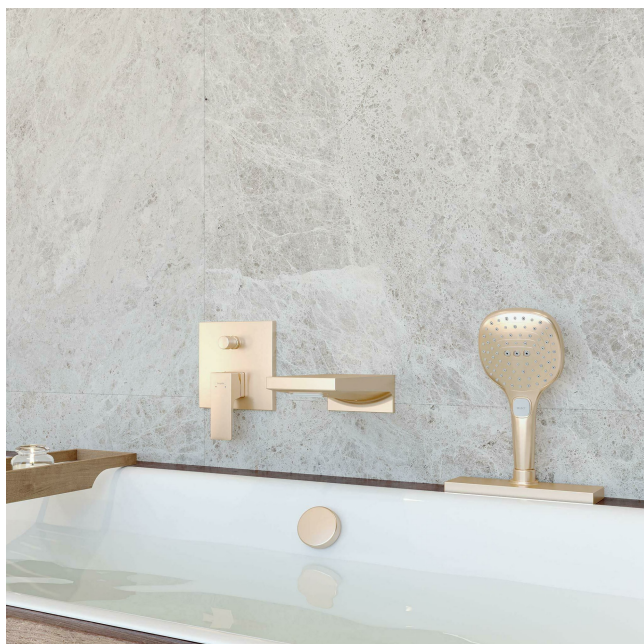

## hansgrohe Raindance Select E Główna prysznicowa 120 3jet brąz szczotkowany, 26520140

Producent: Hansgrohe

- Wygodne przełączanie: szybki i łatwy wybór rodzaju strumienia za pomocą przycisku Select
- Łatwa instalacja: wystarczy przykręcić do standardowej końcówki węża prysznicowego (wymiar G ½; DN15).
- Woda jest napowietrzana przy wylocie, dzięki czemu jest przyjemniejsza (AirPower), a krople są pełniejsze, lżejsze i bardziej miękkie.
  
- **zawarte komponenty:** Słuchawka prysznicowa, Uszczelka do sitka, Instrukcja montażu
- **typ ustawienia:** Masaż
- **waga przedmiotu:** 345 grams
- **Nazwa modelu:** hansgrohe Raindance Select E słuchawka prysznicowa 120 3jet szczotkowany brąz
- **punkt znaku wypunktowania:** Wygodne przełączanie: szybki i łatwy wybór rodzaju strumienia za pomocą przycisku Select, Łatwa instalacja: wystarczy przykręcić do standardowej końcówki węża prysznicowego (wymiar G ½; DN15)., Woda jest napowietrzana przy wylocie, dzięki czemu jest przyjemniejsza (AirPower), a krople są pełniejsze, lżejsze i bardziej miękkie.
- **ilość sztuk w opakowaniu:** 1
- **marka:** Hansgrohe
- **rodzaj wykończenia:** Szczotkowane
- **Liczba przedmiotów:** 1
- **rodzaj instalacji:** Montowane na ścianie
- **numer części:** 26520140
- **styl:** 3-strumieniowa
- **kolor:** brąz szczotkowany
- **nazwa typu elementu:** Słuchawka prysznicowa
- **waga opakowania przedmiotu:** 0.41 kilograms
- **producent:** Hansgrohe
- **zewnętrznie przypisany identyfikator produktu:** 4059625230824
- **kształt przedmiotu:** Telefon
- **zalecane węzły przeglądania:** 20786033031
- **numer modelu:** 26520140
- **nazwa przedmiotu:** hansgrohe Raindance Select E Główna prysznicowa 120 3jet brąz szczotkowany, 26520140
- **data uruchomienia strony produktu:** 2020-01-13T17:57:36.389Z
- **materiał:** tworzywo

## Zdjęcia

**Effortless limescale removal**

chrome

brushed  
bronze

brushed black  
chrome

matte black

matte white

polished gold  
optic