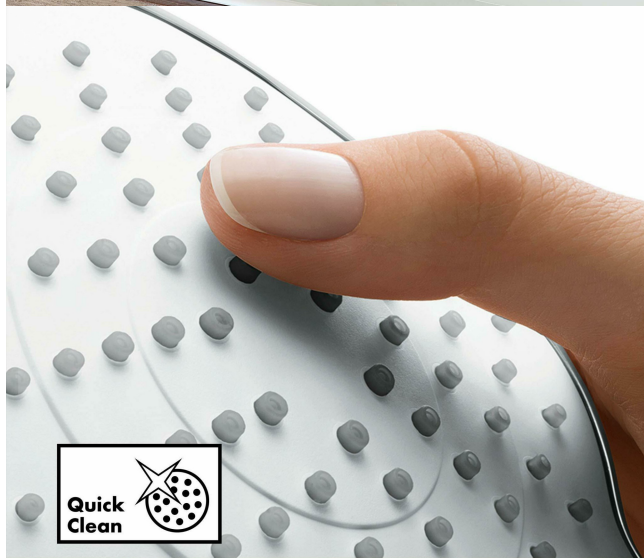

## hansgrohe Raindance Select E Główna prysznicowa 120 3jet brąz szczotkowany, 26520140

Producent: Hansgrohe

- Wygodne przełączanie: szybki i łatwy wybór rodzaju strumienia za pomocą przycisku Select
- Łatwa instalacja: wystarczy przykręcić do standardowej końcówki węża prysznicowego (wymiar G ½; DN15).
- Woda jest napowietrzana przy wylocie, dzięki czemu jest przyjemniejsza (AirPower), a krople są pełniejsze, lżejsze i bardziej miękkie.
  
- **zawarte komponenty:** Słuchawka prysznicowa, Uszczelka do sitka, Instrukcja montażu
- **typ ustawienia:** Masaż
- **waga przedmiotu:** 345 grams
- **Nazwa modelu:** hansgrohe Raindance Select E słuchawka prysznicowa 120 3jet szczotkowany brąz
- **punkt znaku wypunktowania:** Wygodne przełączanie: szybki i łatwy wybór rodzaju strumienia za pomocą przycisku Select, Łatwa instalacja: wystarczy przykręcić do standardowej końcówki węża prysznicowego (wymiar G ½; DN15)., Woda jest napowietrzana przy wylocie, dzięki czemu jest przyjemniejsza (AirPower), a krople są pełniejsze, lżejsze i bardziej miękkie.
- **ilość sztuk w opakowaniu:** 1
- **marka:** Hansgrohe
- **rodzaj wykończenia:** Szczotkowane
- **Liczba przedmiotów:** 1
- **rodzaj instalacji:** Montowane na ścianie
- **numer części:** 26520140
- **styl:** 3-strumieniowa
- **kolor:** brąz szczotkowany
- **nazwa typu elementu:** Słuchawka prysznicowa
- **waga opakowania przedmiotu:** 0.41 kilograms
- **producent:** Hansgrohe
- **zewnętrznie przypisany identyfikator produktu:** 4059625230824
- **kształt przedmiotu:** Telefon
- **zalecane węzły przeglądania:** 20786033031
- **numer modelu:** 26520140
- **nazwa przedmiotu:** hansgrohe Raindance Select E Główna prysznicowa 120 3jet brąz szczotkowany, 26520140
- **data uruchomienia strony produktu:** 2020-01-13T17:57:36.389Z
- **materiał:** tworzywo

## Zdjęcia

**Effortless limescale removal**

chrome

brushed  
bronze

brushed black  
chrome

matte black

matte white

polished gold  
optic