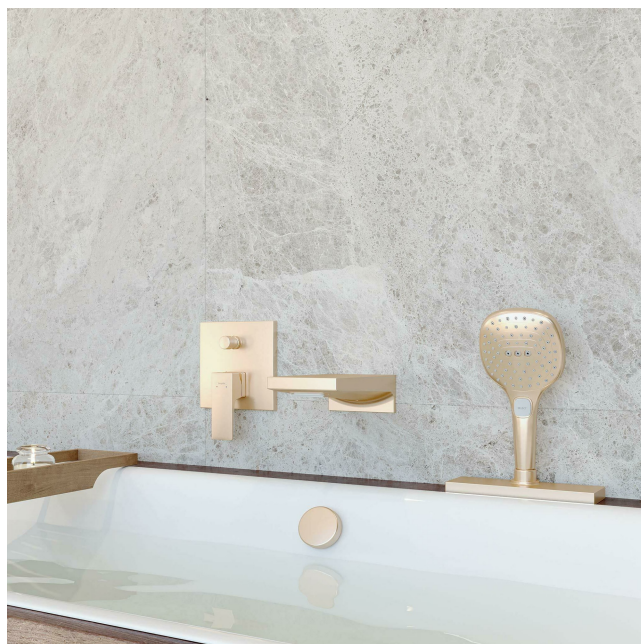

## hansgrohe Raindance Select E Główna prysznicowa 120 3jet brąz szczotkowany, 26520140

Producent: Hansgrohe

- Wygodne przełączanie: szybki i łatwy wybór rodzaju strumienia za pomocą przycisku Select
- Łatwa instalacja: wystarczy przykręcić do standardowej końcówki węża prysznicowego (wymiar G ½; DN15).
- Woda jest napowietrzana przy wylocie, dzięki czemu jest przyjemniejsza (AirPower), a krople są pełniejsze, lżejsze i bardziej miękkie.
  
- **zawarte komponenty:** Słuchawka prysznicowa, Uszczelka do sitka, Instrukcja montażu
- **typ ustawienia:** Masaż
- **waga przedmiotu:** 345 grams
- **Nazwa modelu:** hansgrohe Raindance Select E słuchawka prysznicowa 120 3jet szczotkowany brąz
- **punkt znaku wypunktowania:** Wygodne przełączanie: szybki i łatwy wybór rodzaju strumienia za pomocą przycisku Select, Łatwa instalacja: wystarczy przykręcić do standardowej końcówki węża prysznicowego (wymiar G ½; DN15)., Woda jest napowietrzana przy wylocie, dzięki czemu jest przyjemniejsza (AirPower), a krople są pełniejsze, lżejsze i bardziej miękkie.
- **ilość sztuk w opakowaniu:** 1
- **marka:** Hansgrohe
- **rodzaj wykończenia:** Szczotkowane
- **Liczba przedmiotów:** 1
- **rodzaj instalacji:** Montowane na ścianie
- **numer części:** 26520140
- **styl:** 3-strumieniowa
- **kolor:** brąz szczotkowany
- **nazwa typu elementu:** Słuchawka prysznicowa
- **waga opakowania przedmiotu:** 0.41 kilograms
- **producent:** Hansgrohe
- **zewnętrznie przypisany identyfikator produktu:** 4059625230824
- **kształt przedmiotu:** Telefon
- **zalecane węzły przeglądania:** 20786033031
- **numer modelu:** 26520140
- **nazwa przedmiotu:** hansgrohe Raindance Select E Główna prysznicowa 120 3jet brąz szczotkowany, 26520140
- **data uruchomienia strony produktu:** 2020-01-13T17:57:36.389Z
- **materiał:** tworzywo

## Zdjęcia

**Effortless limescale removal**

chrome

brushed  
bronze

brushed black  
chrome

matte black

matte white

polished gold  
optic