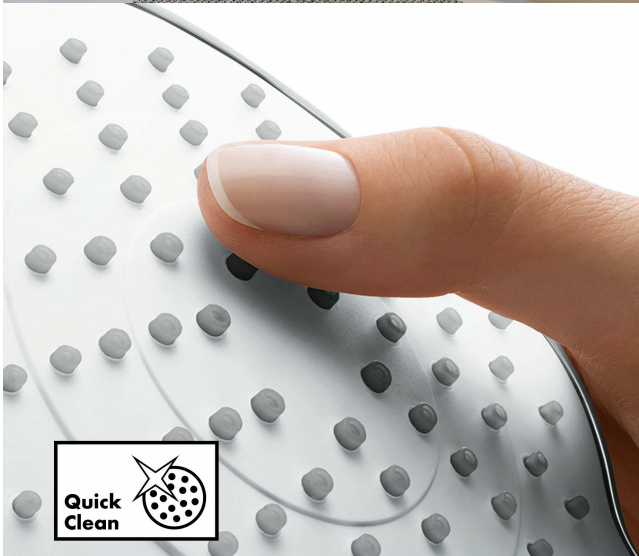

Parametry

Stan

Nowy

Zdjęcia

Effortless limescale removal

chrome

brushed
bronze

brushed black
chrome

matte black

matte white

polished gold
optic

Available colours