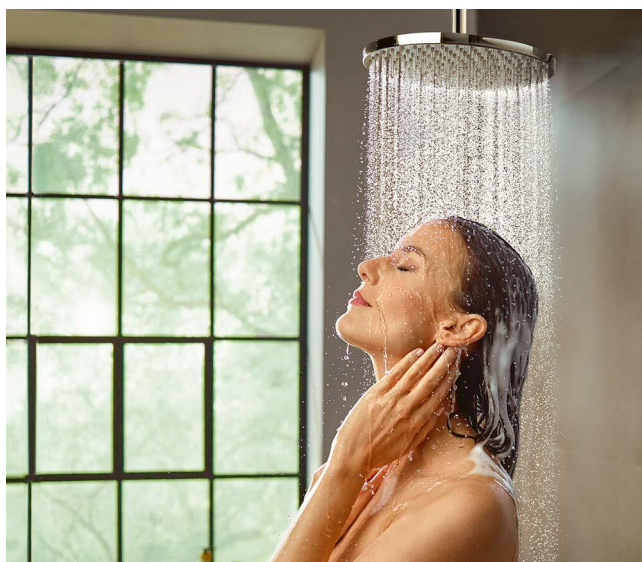

- **rodzaj wykończenia:** chrom
- **rozmiar:** 1 strumień (PowderRain)
- **rodzaj instalacji:** Montowane na ścianie
- **opis gwarancji:** 5-letnia gwarancja
- **numer części:** 27607000
- **styl:** montaż ścienny
- **kolor:** chrom
- **nazwa typu elementu:** słuchawki prysznicowe
- **waga opakowania przedmiotu:** 2.78 kilograms
- **producent:** hansgrohe
- **kształt przedmiotu:** Okrąg
- **numer modelu:** 27607000
- **dostawca zadeklarował rozporządzenie dg hz:** not_applicable
- **rok modelowy:** 2019
- **nazwa przedmiotu:** hansgrohe Raindance S Głowica prysznicowa 240 1jet PowderRain z ramieniem prysznicowym chrom, 27607000
- **materiał:** Metal

Parametry

Stan

Nowy

Zdjęcia

Effective shampoo rinse