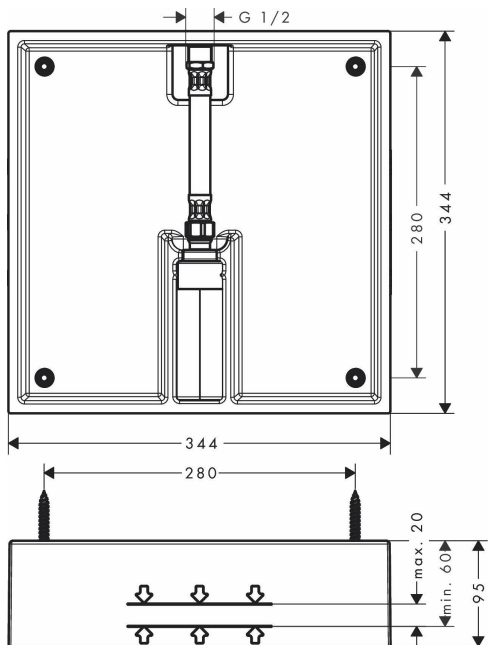

Zdjęcia

*This guarantee applies to all hansgrohe products, except for products listed under II b at www.hansgrohe.com/guarantee.