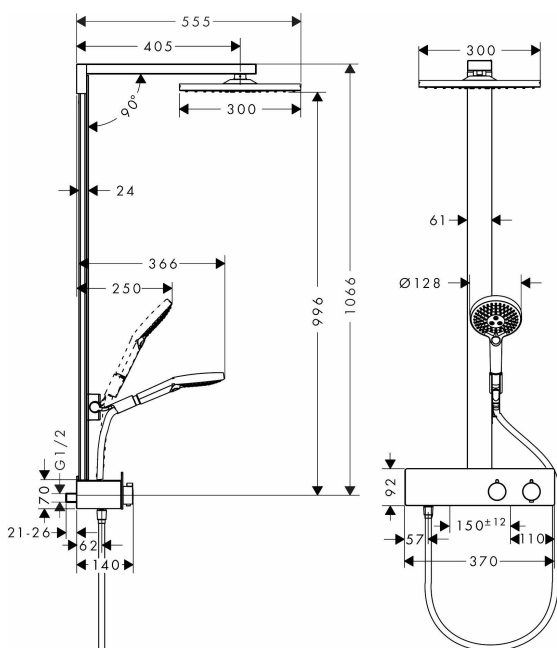

- numer części: 27362000
- styl: 3-strumieniowa / oszczędność wody
- kolor: chrom
- nazwa typu elementu: Showerpipe
- waga opakowania przedmiotu: 14.08 kilograms
- producent: Hansgrohe
- numer modelu: 27362000
- dostawca zadeklarował rozporządzenie dg hz: not_applicable
- rok modelowy: 2019
- nazwa przedmiotu: hansgrohe Raindance E Komplet prysznicowy 300 1jet EcoSmart 9 l/min, ShowerTablet 350 chrom, 27362000

Parametry

Stan Nowy

Zdjęcia

*This guarantee applies to all hansgrohe products, except for products listed under II b at www.hansgrohe.com/guarantee.