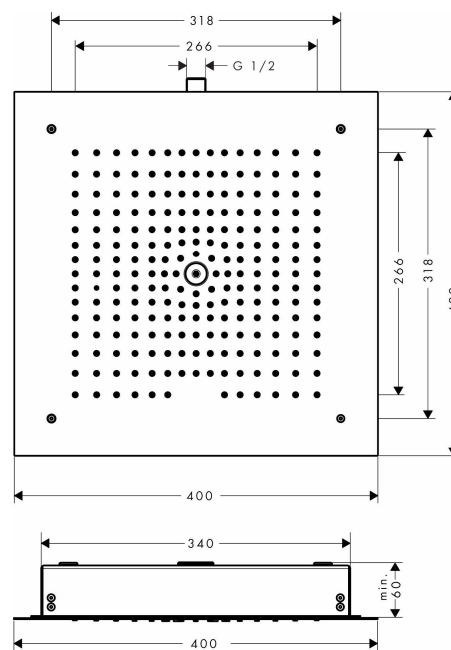

- **kolor:** chrom
- **waga opakowania przedmiotu:** 6.94 kilograms
- **producent:** Hansgrohe
- **kształt przedmiotu:** Kwadratowe
- **numer modelu:** 26252000
- **dostawca zadeklarował rozporządzenie dg hz:** not_applicable
- **rok modelowy:** 2019
- **nazwa przedmiotu:** hansgrohe Raindance E Głowica prysznicowa 400/400 1jet chrom, 26252000
- **materiał:** metal

Parametry

Stan

Nowy

Zdjęcia