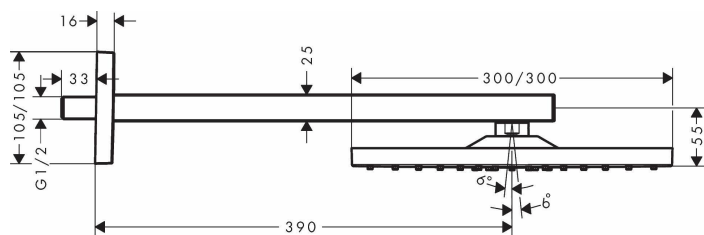

mm, geometryczny kształt, łatwe usuwanie osadów z kamienia

- **maksymalne ciśnienie robocze:** 6 unknown_modifier
- **rodzaj wykończenia:** Szczotkowane
- **Liczba przedmiotów:** 1
- **rozmiar:** 300x300 mm (montaż ścienny)
- **rodzaj instalacji:** Montowane na ścianie
- **opis gwarancji:** 5-letnia gwarancja
- **numer części:** 26238140
- **styl:** 1-strumieniowa
- **kolor:** brąz szczotkowany
- **nazwa typu elementu:** Głowica prysznicowa
- **waga opakowania przedmiotu:** 5.22 kilograms
- **producent:** Hansgrohe
- **kształt przedmiotu:** Kwadratowe
- **numer modelu:** 26238140
- **dostawca zadeklarował rozporządzenie dg hz:** not_applicable
- **nazwa przedmiotu:** hansgrohe Raindance E Głowica prysznicowa 300 1jet z ramieniem prysznicowym brąz szczotkowany, 26238140
- **materiał:** metal

Parametry

Stan

Nowy

Zdjęcia

Available colours