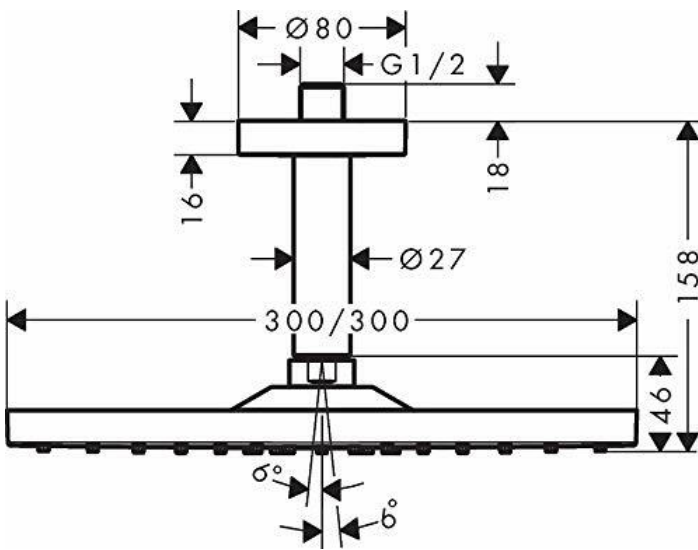

- **średnica przedmiotu:** millimeters
- **zawarte komponenty:** Głowica prysznicowa, Przyłącze sufitowe, Złączka przyłączeniowa, Materiał mocujący, Instrukcja montażu
- **typ ustawienia:** Deszczownica
- **waga przedmiotu:** 3.5 kilograms
- **Nazwa modelu:** hansgrohe Raindance E słuchawka prysznicowa 300 1 rodzaj strumienia z przyłączem sufitowym czarny matowy
- **marka:** Hansgrohe
- **ogólne słowo kluczowe:** Prysznicowa,deszczownica,do prysznic,głowica,głowica prysznicowa,natrysk,podprysznic,czarny matowy,hansgrohe,grohe,hans,1 rodzaj strumienia,300 mm,geometryczny kształt,montaż sufitowy,latwe usuwanie osadów z kamienia
- **rodzaj wykończenia:** mat
- **Liczba przedmiotów:** 1
- **rozmiar:** 300x300 mm (montaż do sufitu)
- **rodzaj instalacji:** Mocowanie sufitowe
- **opis gwarancji:** 5-letnia gwarancja
- **numer części:** 26250670
- **styl:** 1-strumieniowa
- **kolor:** czarny matowy
- **nazwa typu elementu:** Głowica prysznicowa
- **waga opakowania przedmiotu:** 4.24 kilograms
- **producent:** Hansgrohe
- **kształt przedmiotu:** prostokątny
- **numer modelu:** 26250670
- **dostawca zadeklarował rozporządzenie dg hz:** not_applicable
- **nazwa przedmiotu:** hansgrohe Raindance E Głowica prysznicowa 300 1jet z przyłączem sufitowym czarny matowy,

26250670

- **materiał:** metal

Parametry

Stan

Nowy

Zdjęcia

*This guarantee applies to all hansgrohe products, except for products listed under II b at www.hansgrohe.com/guarantee.

QUALITY