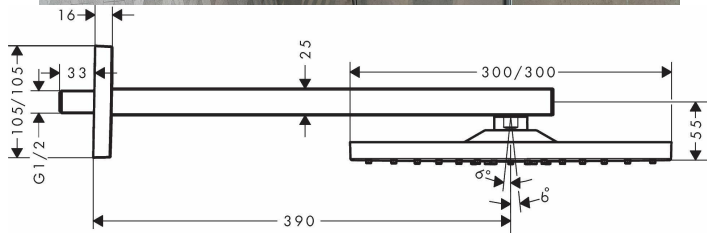

Available colours

*This guarantee applies to all hansgrohe products,
except for products listed under II b at www.hansgrohe.com/guarantee.