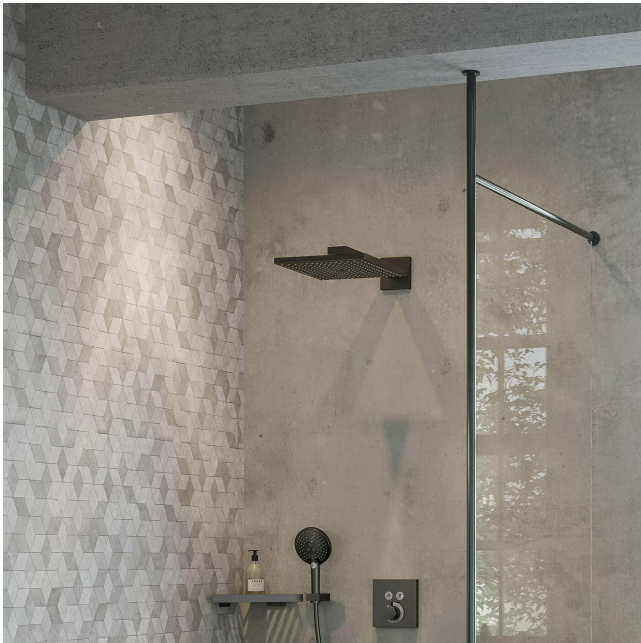

Available colours

*This guarantee applies to all hansgrohe products,
except for products listed under II b at www.hansgrohe.com/guarantee.