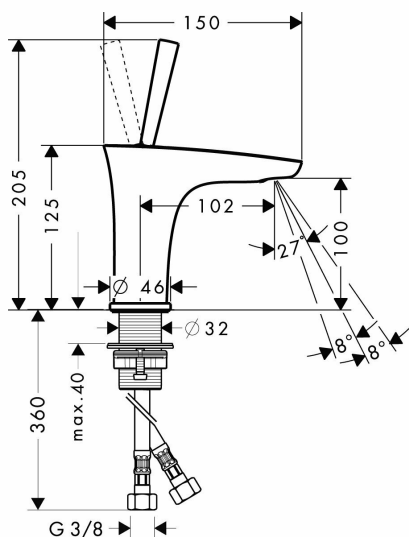

• **ilość sztuk w opakowaniu:** 1

• **marka:** Hansgrohe

• **poziom opakowania:** unit

• **rodzaj wykończenia:** chrom

• **zalecane zastosowania produktu:** Badezimmer

• **rozmiar:** ComfortZone 100 mm

• **rodzaj instalacji:** Minimalnie rozłożony.

• **numer części:** 15075400

• **styl:** korek typu Klik-Klak

- **kolor:** biały/chrom
- **nazwa typu elementu:** Umywalka jednouchwytna PURAVIDA 15075400 z wkładem joysticka, 5,0 l/min, biała chromowana
- **waga opakowania przedmiotu:** 4.4532922395871 pounds
- **liczba otworów:** 1
- **producent:** hansgrohe
- **zewnętrznie przypisany identyfikator produktu:** 4011097613284, 04011097613284
- **zalecane węzły przegładania:** 20785356031, 20784640031, 20658607031
- **numer modelu:** 15075400
- **nazwa przedmiotu:** hansgrohe PuraVida Jednouchwytna bateria umywalkowa 100 z kpl. odpływowym Push-Open biały/chrom, 15075400
- **data uruchomienia strony produktu:** 2012-08-09T20:40:24.295Z
- **materiał:** Ceramika

Parametry

Stan

Nowy

Zdjęcia

QUALITY

Made by
hansgrohe