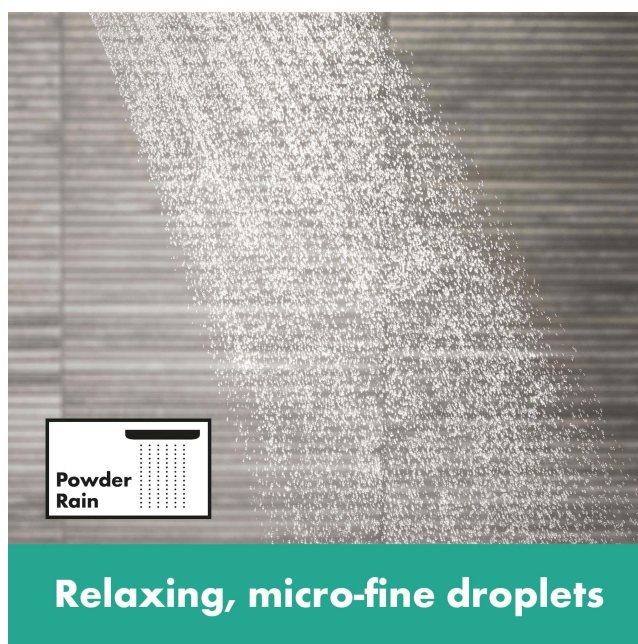

rodzajami strumienia, matowa czerń

- **marka:** Hansgrohe
- **ogólne słowo kluczowe:** główka,natrysk,prysznic,punktowy zestaw prysznicowy,uchwyt prysznicowy,wąż,zestaw prysznicowy,czarny matowy,hansgrohe,grohe,hans,3 rodzaje strumienia,z wężem prysznicowym
- **rodzaj wykończenia:** mat
- **Liczba przedmiotów:** 1
- **rozmiar:** zestaw z wężem 1,60m
- **rodzaj instalacji:** Montaż na ścianie.
- **opis gwarancji:** 5-letnia gwarancja
- **numer części:** 24303670
- **styl:** 3-strumieniowa
- **kolor:** czarny matowy
- **nazwa typu elementu:** zestaw uchwytów prysznicowych
- **waga opakowania przedmiotu:** 0.748 kilograms
- **producent:** Hansgrohe
- **kształt przedmiotu:** Okrągłe
- **numer modelu:** 24303670
- **dostawca zadeklarował rozporządzenie dg hz:** not_applicable
- **nazwa przedmiotu:** hansgrohe Pulsify Select S Punktowy zestaw prysznicowy 105 3-strumieniowa Relaxation z wężem 160 cm, czarny matowy, 24303670
- **materiał:** tworzywo

Parametry

Stan

Nowy

Zdjęcia