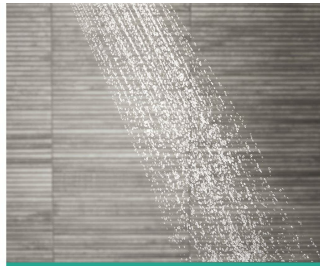

PowderRain to innowacyjny rodzaj strumienia otaczającego użytkownika niczym kokon z tysiącami najdrobniejszych kropelek jak ultradelikatny letni deszcz, natomiast IntenseRain to silny strumień deszczowy, a dodatkowo znajdziesz tu strumień masujący. Dodatkowo zmiana strumienia jest prosta i wygodna dzięki funkcji Select. Kompatybilny z węzami prysznicowymi o standardowych rozmiarach, a specjalne łączenie zapobiega plątaniu się węża prysznicowego.

rodzajami strumienia, matowa czerń

- **marka:** Hansgrohe
- **ogólne słowo kluczowe:** główka,natrysk,prysznic,punktowy zestaw prysznicowy,uchwyt prysznicowy,wąż,zestaw prysznicowy,czarny matowy,hansgrohe,grohe,hans,3 rodzaje strumienia,z wężem prysznicowym
- **rodzaj wykończenia:** mat
- **Liczba przedmiotów:** 1
- **rozmiar:** zestaw z wężem 1,60m
- **rodzaj instalacji:** Montaż na ścianie.
- **opis gwarancji:** 5-letnia gwarancja
- **numer części:** 24303670
- **styl:** 3-strumieniowa
- **kolor:** czarny matowy
- **nazwa typu elementu:** zestaw uchwytów prysznicowych
- **waga opakowania przedmiotu:** 0.748 kilograms
- **producent:** Hansgrohe
- **kształt przedmiotu:** Okrągłe
- **numer modelu:** 24303670
- **dostawca zadeklarował rozporządzenie dg hz:** not_applicable
- **nazwa przedmiotu:** hansgrohe Pulsify Select S Punktowy zestaw prysznicowy 105 3-strumieniowa Relaxation z wężem 160 cm, czarny matowy, 24303670
- **materiał:** tworzywo

Parametry

Stan

Nowy

Zdjęcia

PowderRain

IntenseRain

3x

Massage

Simple spray switching