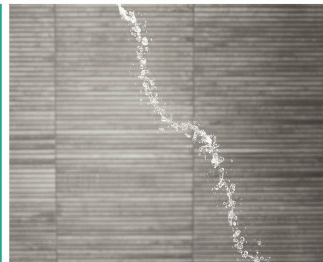

- Nowoczesny, świeży design linii Pulsify oferuje dodatkową przestrzeń dla ekscytującej przyjemności kąpieli pod prysznicem
- Wszystko w jednym: zestaw składa się z głowicy prysznicowej Pulsify z 3 rodzajami strumienia, uchwyty prysznicowego Porter S oraz uchwyty prysznicowego Isiflex (1,25 m)
- PowderRain: nowy rodzaj strumienia otacza użytkownika niczym kokon z tysiącami najdrobniejszych kropelek jak ultradelikatny letni deszcz
- Wspañiałą różnorodność specjalnie dla Ciebie zapewniają trzy rodzaje strumienia: delikatnie otulający PowderRain, silny strumień deszczowy IntenseRain i relaksujący strumień masujący
- Wygodna zmiana: Szybko i łatwo zmienisz strumień za pomocą przycisku (Select)
- Pasuje do standardowych węży prysznicowych (rozmiar G ½; DN15)
- Pełny komfort: węży prysznicowy o długości 1,25 m zapewnia większą swobodę ruchu. Specjalne łączenie zapobiega plątaniu się węża prysznicowego

Parametry

Stan	Nowy
-------------	------

Zdjęcia

PowderRain

IntenseRain

3x

Massage

Relaxing, micro-fine droplets

Simple spray switching