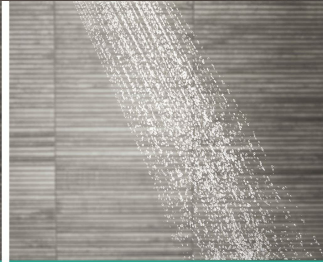

IntenseRain