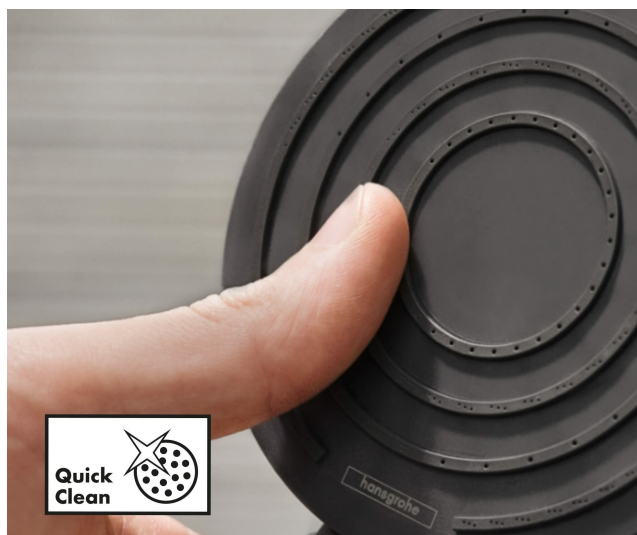

- **zawarte komponenty:** Zestaw uchwyty prysznicowych, uszczelka sitowa, Materiał mocujący, Instrukcja montażu
- **typ ustawienia:** Deszczownica
- **język:** english
- **Nazwa modelu:** hansgrohe Zestaw prysznicowy Pulsify S, słuchawka prysznicowa z węzłem i uchwytem, słuchawka prysznicowa z 1 rodzajem strumienia, czarna matowa
- **punkt znaku wypunktowania:** Nowoczesny, świeży design linii Pulsify oferuje dodatkową przestrzeń dla ekscytującej przyjemności kąpieli pod prysznicem, Wszystko w jednym: zestaw składa się z głowicy prysznicowej Pulsify ze strumieniem PowderRain, uchwyty prysznicowego Porter S oraz węzła prysznicowego Isiflex (1,25 m), PowderRain: nowy rodzaj strumienia otacza użytkownika niczym kokon z tysiącami najdrobniejszych kropelek jak ultradelikatny letni deszcz, Pasuje do standardowych węży prysznicowych (rozmiar G ½; DN15), Pełny komfort: wąż prysznicowy o długości 1,25 m zapewnia większą swobodę ruchu. Specjalne łączenie zapobiega plątaniu się węzła prysznicowego, Zawsze pod ręką: głowica prysznicowa jest zawsze schludnie ułożona i łatwo dostępna dzięki praktycznemu uchwytyowi prysznicowemu, Odważny kontrast: modna matowa czerń dobrze komponuje się z nowoczesnym wystrojem wnętrza
- **ilość sztuk w opakowaniu:** 1
- **marka:** Hansgrohe
- **poziom opakowania:** unit
- **rodzaj wykończenia:** mat
- **Liczba przedmiotów:** 1

Parametry

Stan

Nowy

Zdjęcia

Relaxing, micro-fine droplets

Easy limescale removal

Universal fit

Easy installation