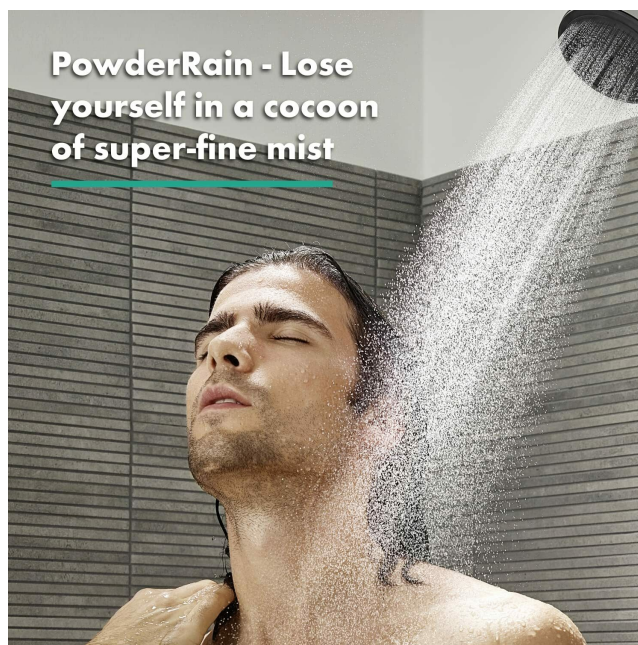

- **styl:** ze strumieniem PowderRain
- **kolor:** biały matowy
- **nazwa typu elementu:** Główka Prysznicowa
- **waga opakowania przedmiotu:** 0.28 kilograms
- **producent:** Hansgrohe
- **zewnętrznie przypisany identyfikator produktu:** 4059625316030
- **kształt przedmiotu:** Okrąg
- **zalecane węzły przeglądania:** 20786033031
- **numer modelu:** 24120700
- **nazwa przedmiotu:** hansgrohe Pulsify S Główka prysznicowa 105 1-strumieniowa, biały matowy, 24120700
- **data uruchomienia strony produktu:** 2022-03-13T07:38:30.475Z
- **materiał:** tworzywo

Parametry

Stan

Nowy

Zdjęcia