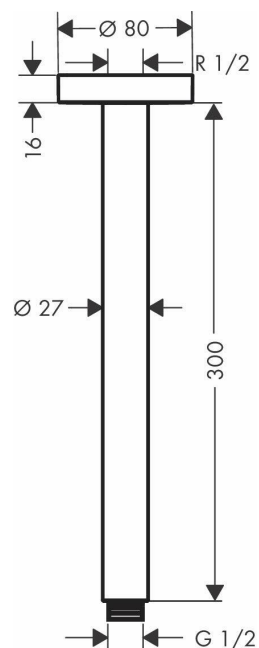

- **kolor:** złoty optyczny polerowany
- **waga opakowania przedmiotu:** 1.38 kilograms
- **producent:** Hansgrohe
- **numer modelu:** 27389990
- **dostawca zadeklarował rozporządzenie dg hz:** not_applicable
- **nazwa przedmiotu:** hansgrohe Przyłącze sufitowe S 300 mm złoty optyczny polerowany, 27389990
- **materiał:** mosiądz

Parametry

Stan Nowy

Zdjęcia

Available colours

*This guarantee applies to all hansgrohe products, except for products listed under II b at www.hansgrohe.com/guarantee.